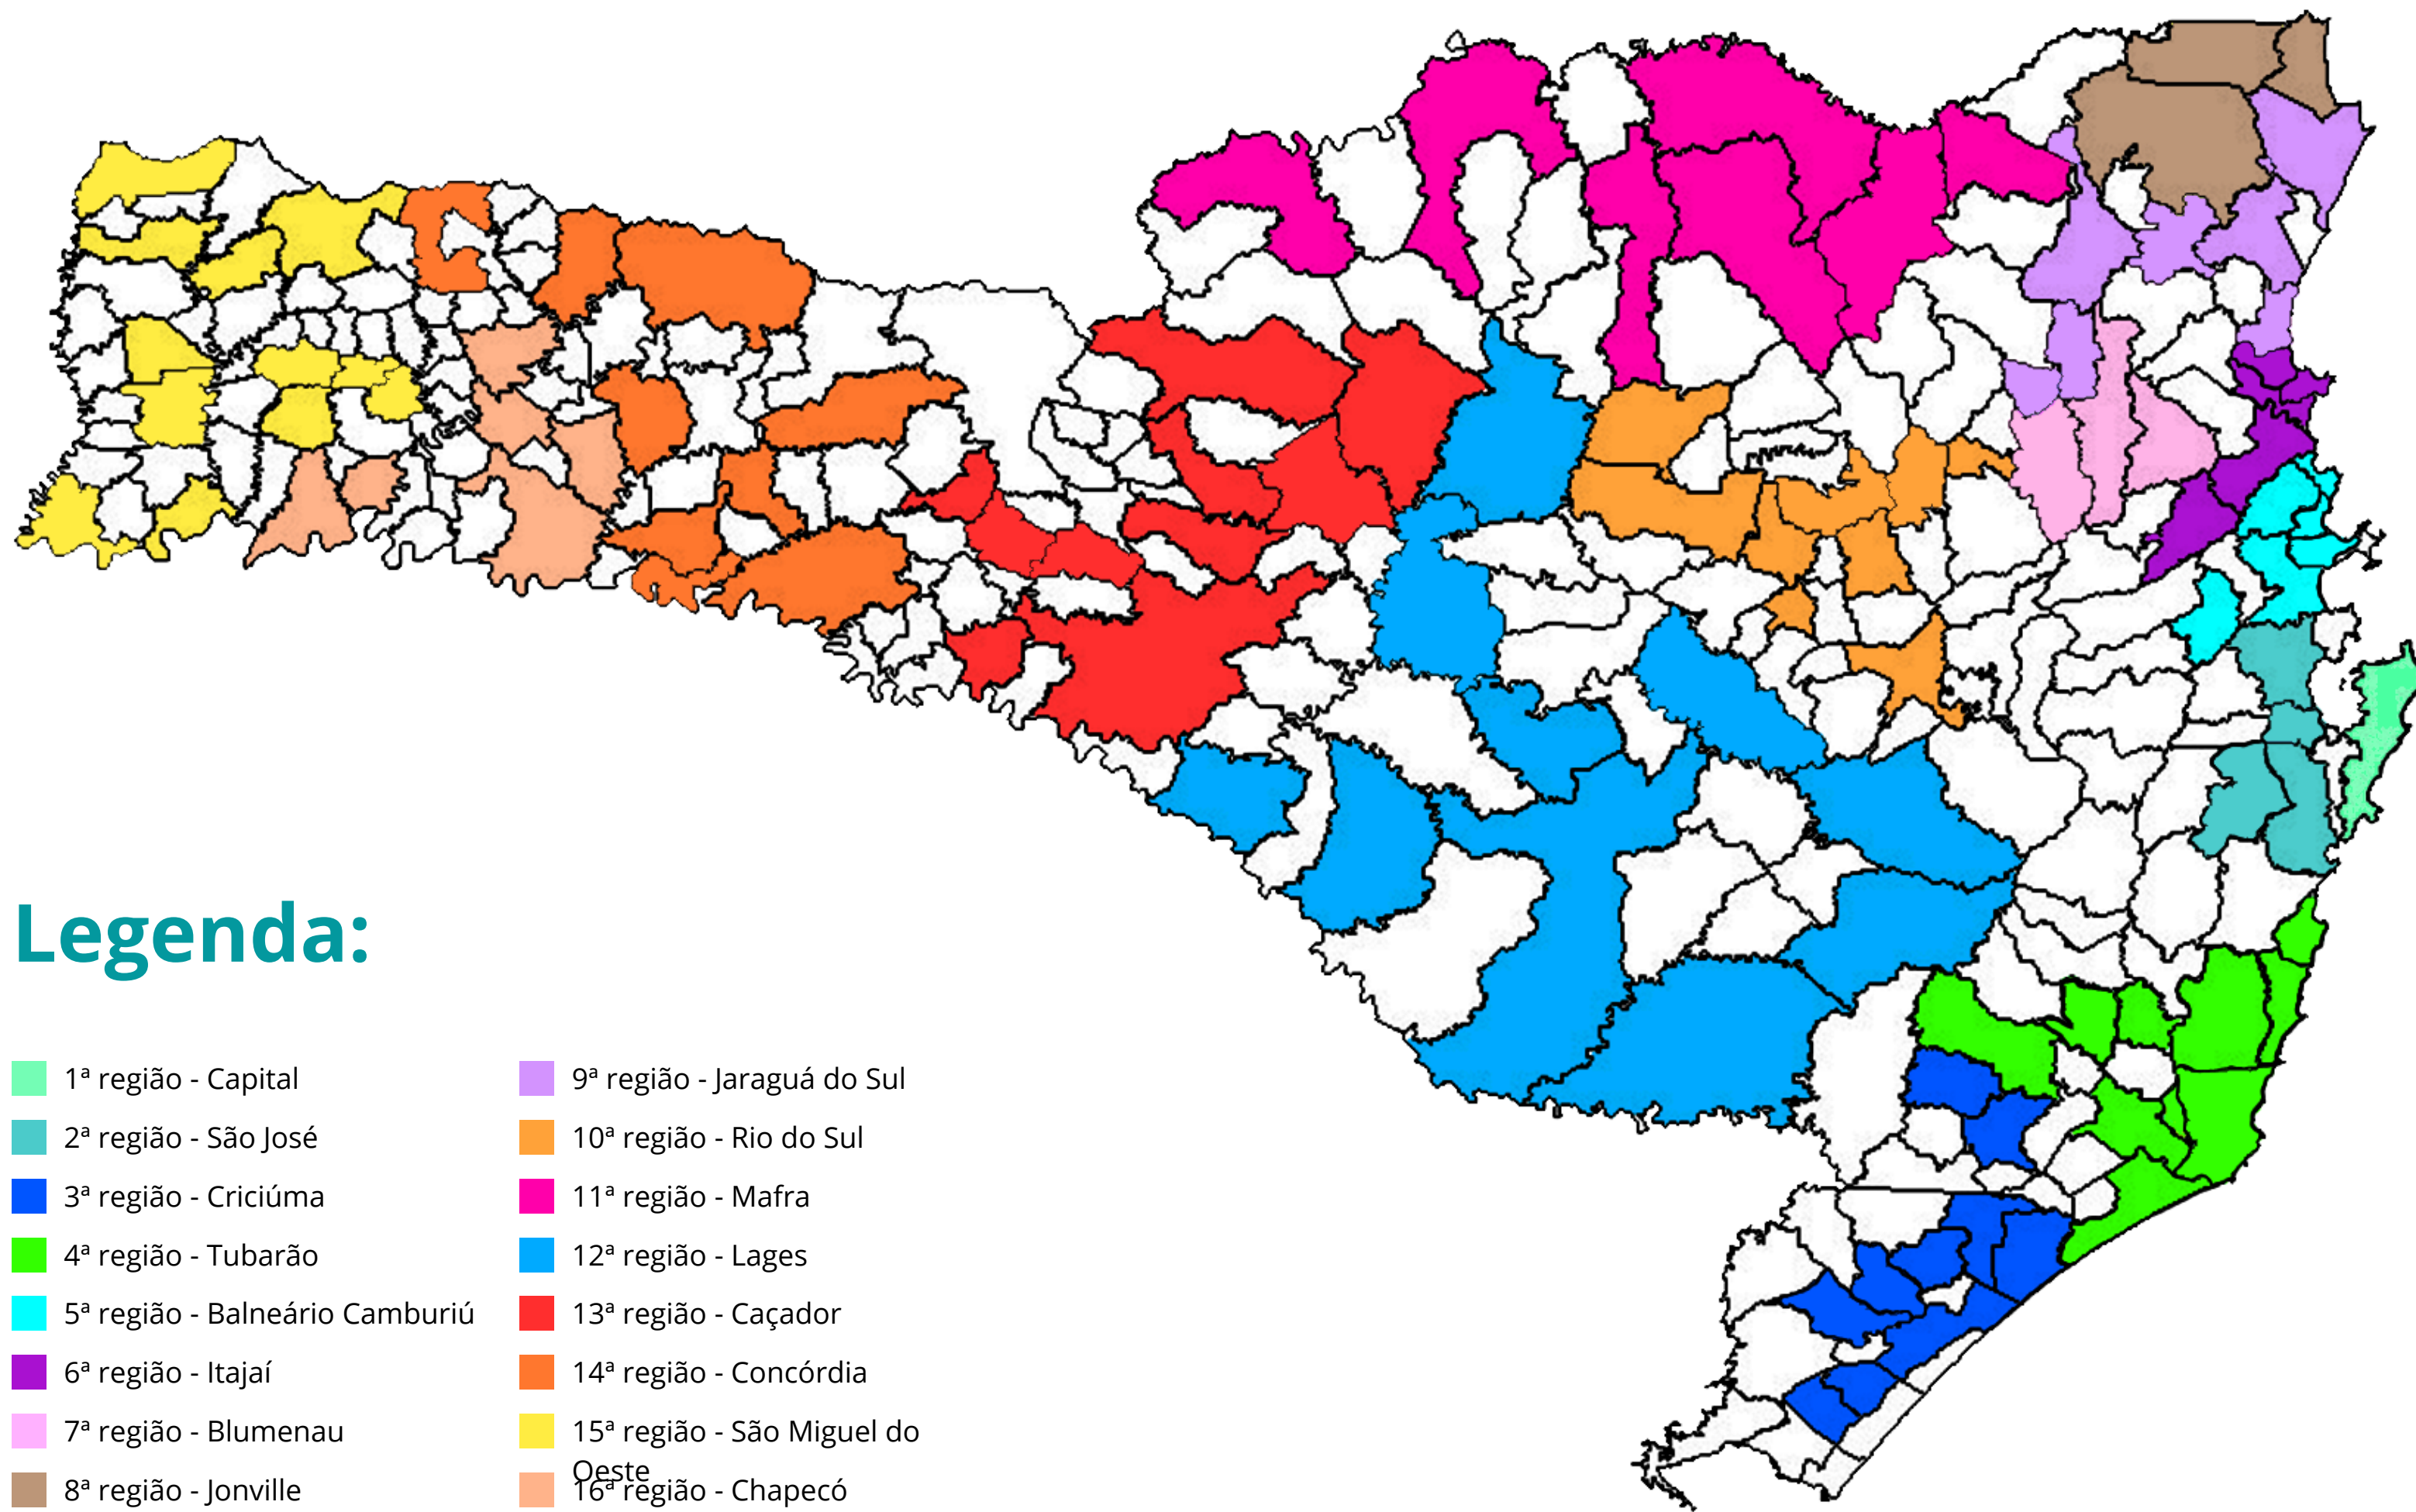

A map of the state of Santa Catarina, Brazil, with its territory divided into numerous small, irregularly shaped regions. The map is rendered in a light blue color against a dark blue background. The text is overlaid on the lower-left portion of the map.

Divisão Regiões Plantão Judiciário TJSC

Legenda:

- | | |
|--------------------------------|----------------------------------|
| 1ª região - Capital | 9ª região - Jaraguá do Sul |
| 2ª região - São José | 10ª região - Rio do Sul |
| 3ª região - Criciúma | 11ª região - Mafra |
| 4ª região - Tubarão | 12ª região - Lages |
| 5ª região - Balneário Camburiú | 13ª região - Caçador |
| 6ª região - Itajaí | 14ª região - Concórdia |
| 7ª região - Blumenau | 15ª região - São Miguel do Oeste |
| 8ª região - Jonville | 16ª região - Chapecó |

4ª região - Tubarão

1. Garopaba
2. Imaruí
3. Imbituba
4. Laguna
5. Armazém
6. Braço do Norte
7. Capivari de Baixo
8. Jaguaruna
9. Tubarão
10. Orleans

Divisão das regiões

5ª região - Balneário Camburiú

1. Balneário Camboriú
2. Camboriú
3. Itapema
4. Porto Belo
5. São João Batista
6. Tijucas

15ª região - São Miguel do Oeste

1. Descanso
2. Itapiranga
3. Mondaí
4. São Miguel do Oeste
5. Anchieta Campo
6. Erê
7. Dionísio Cerqueira
8. São José do Cedro
9. Cunha Porã
10. Maravilha
11. Modelo
12. Pinhalzinho