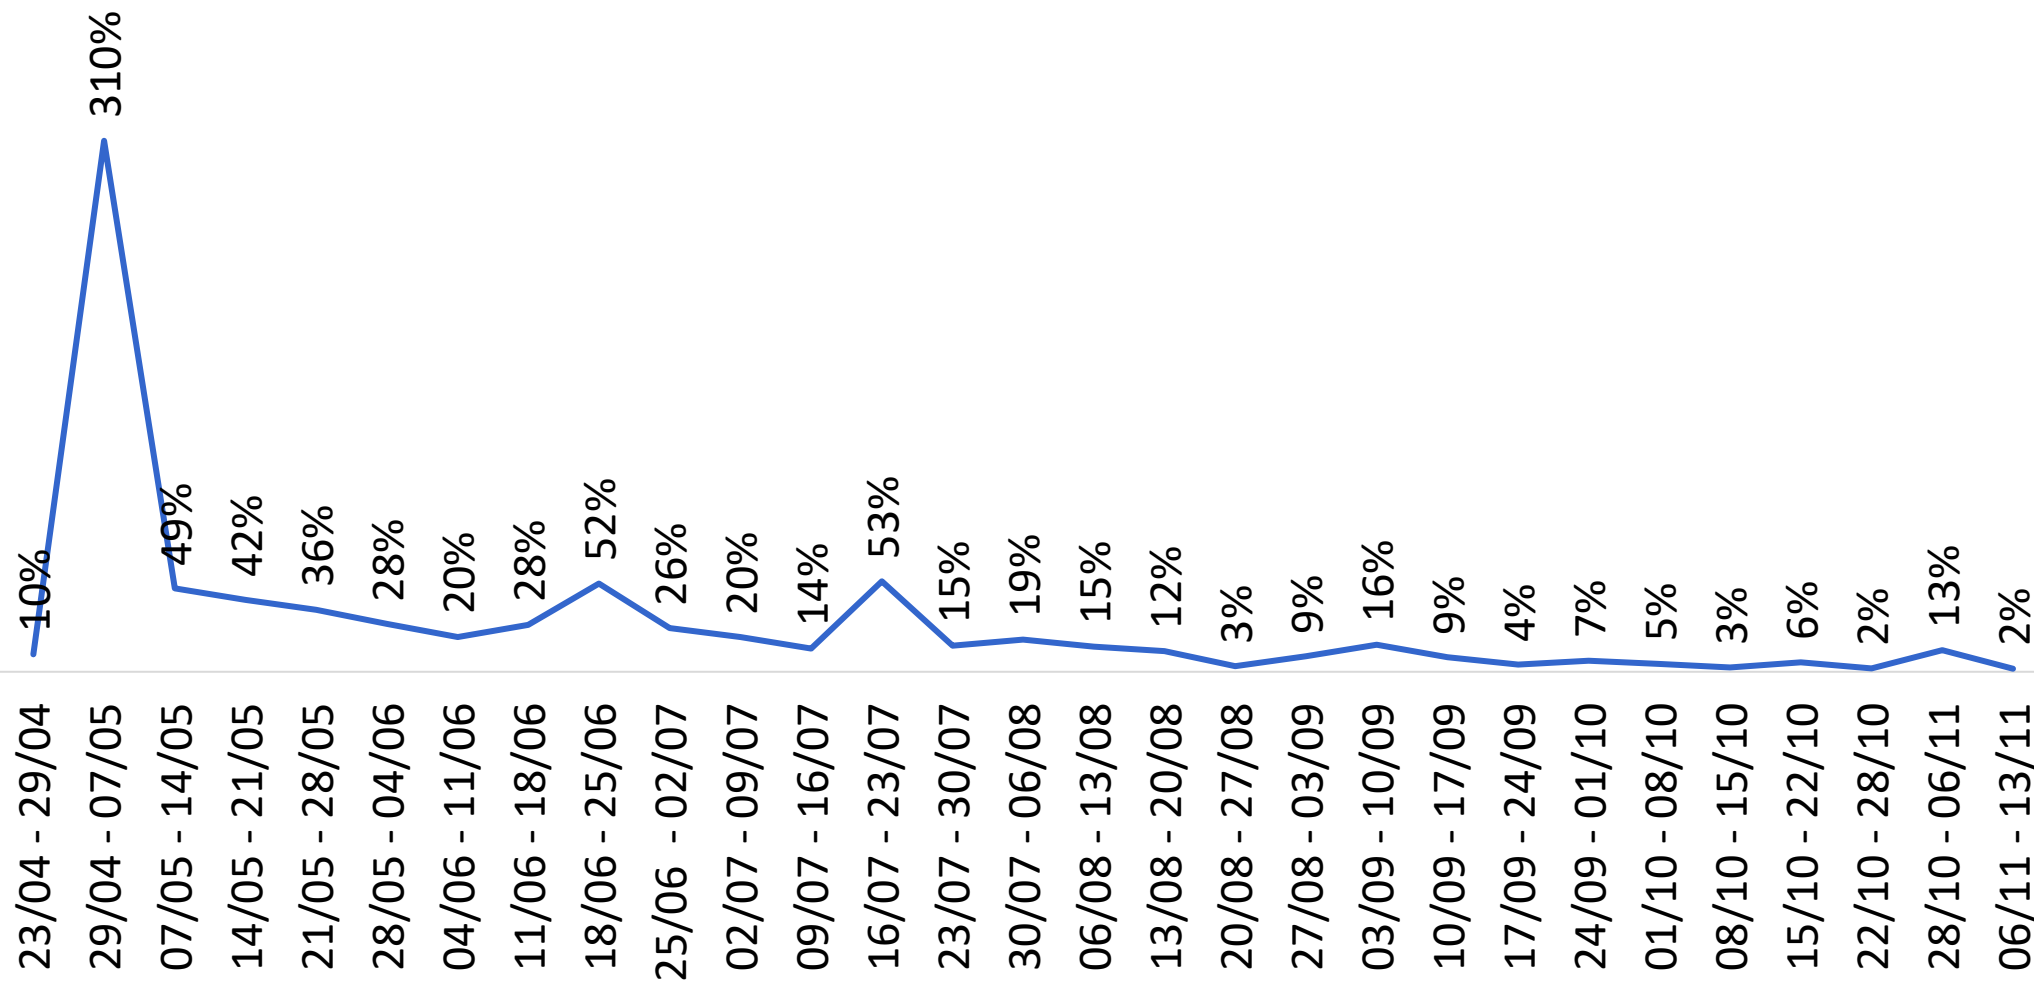

Evolução de um período para outro da Covid – 19