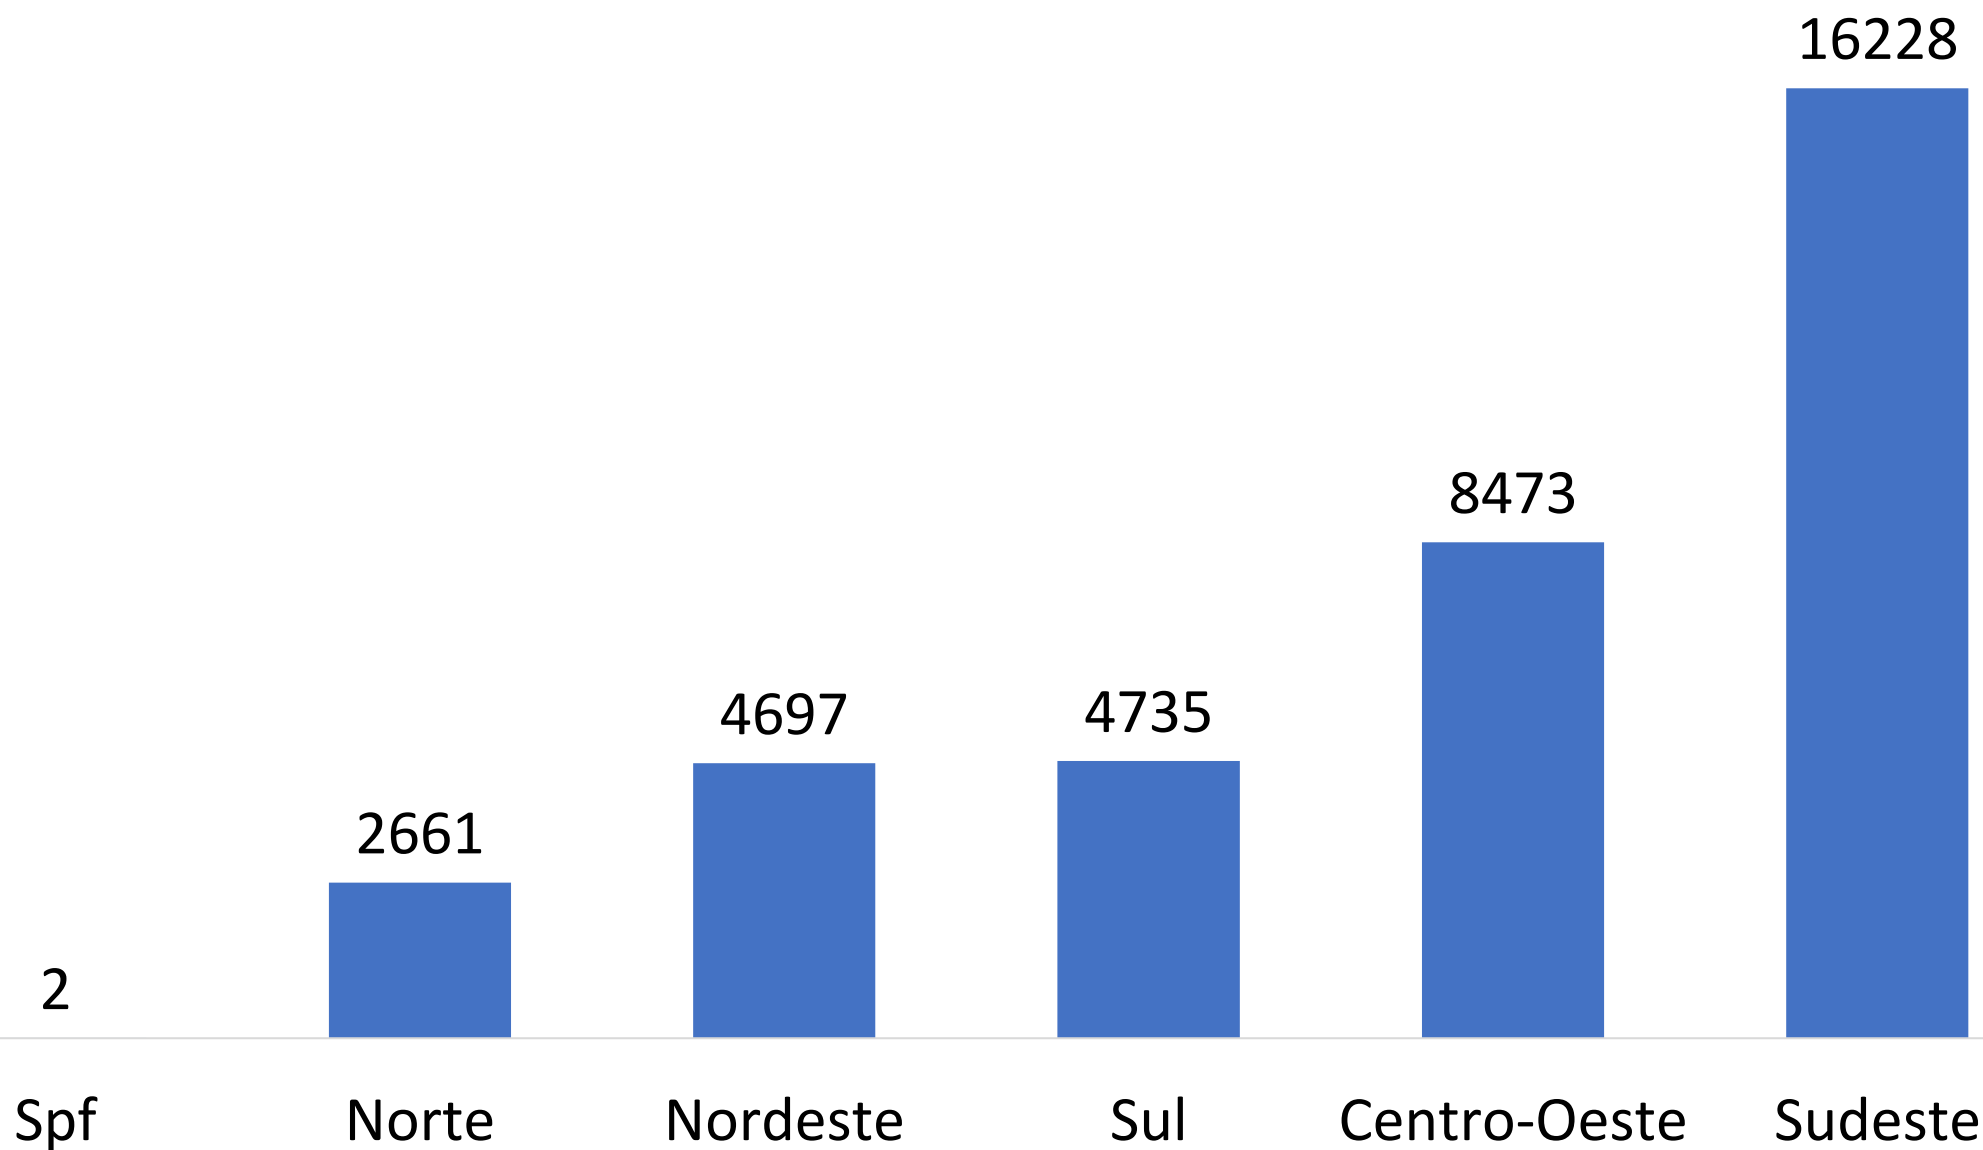

Situação do sistema prisional - Brasil

População prisional: 678.506

Indicadores do sistema prisional do Brasil

- Taxa de infecção = $\frac{\text{n}^\circ \text{ de infectados}}{\text{n}^\circ \text{ de pessoas}} \times 100$
- Taxa de letalidade = $\frac{\text{n}^\circ \text{ de óbitos}}{\text{n}^\circ \text{ de infectados}} \times 100$
- Taxa de mortalidade = $\frac{\text{n}^\circ \text{ de óbitos}}{\text{n}^\circ \text{ de pessoas}} \times 1000$

Indicadores do sistema prisional do Brasil

Presos Infectados pela Covid-19 nos Estados

Presos Infectados pela Covid-19 nas Regiões

Taxa de Infecção nos presos pela Covid-19 nas UFs

Taxa de Infecção nos presos pela Covid-19 nas Regiões