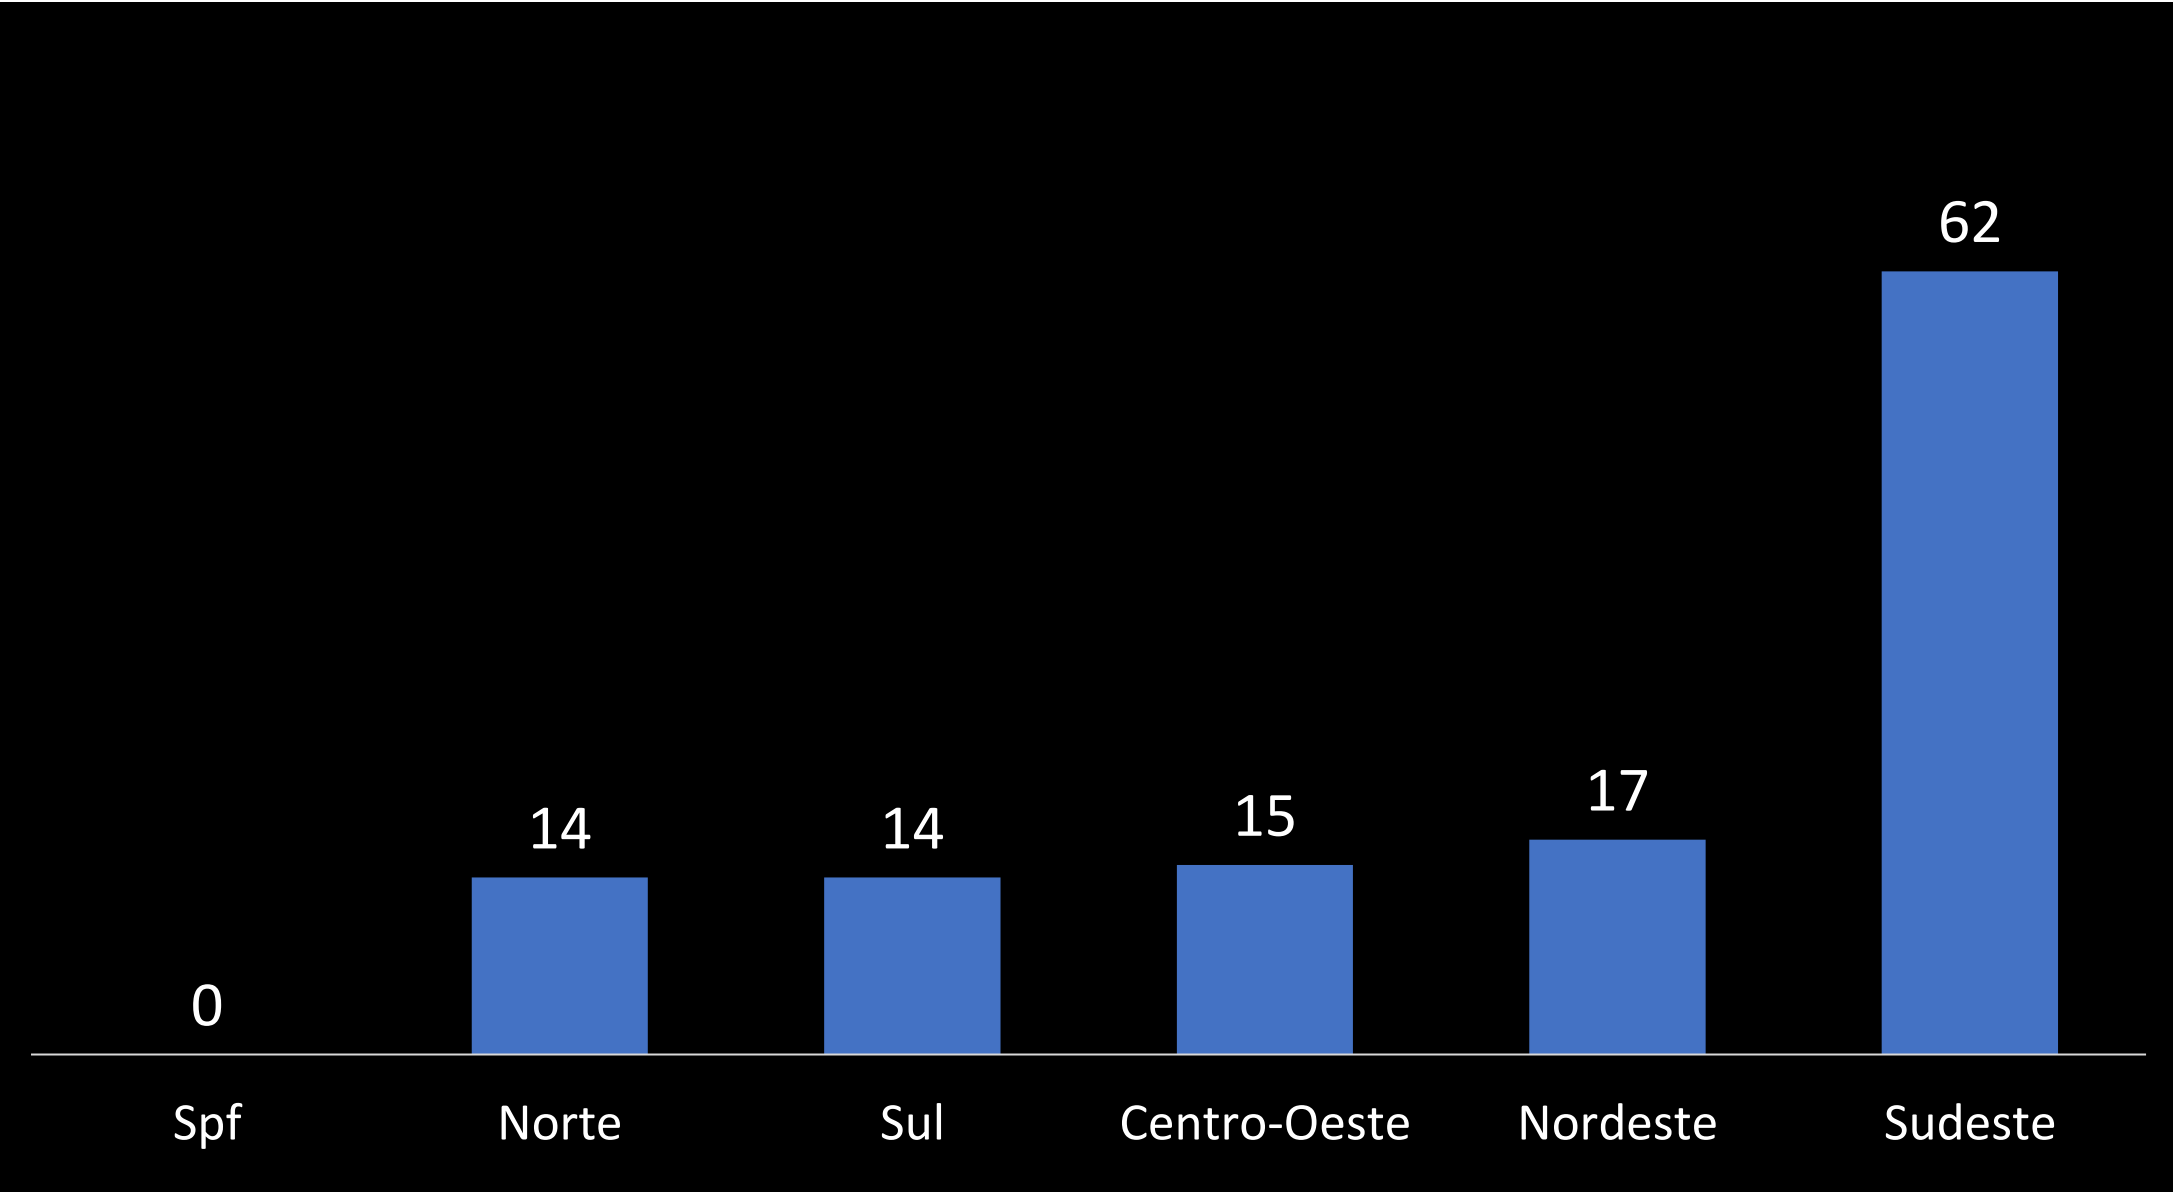

Óbitos de presos pela Covid-19 nas Regiões