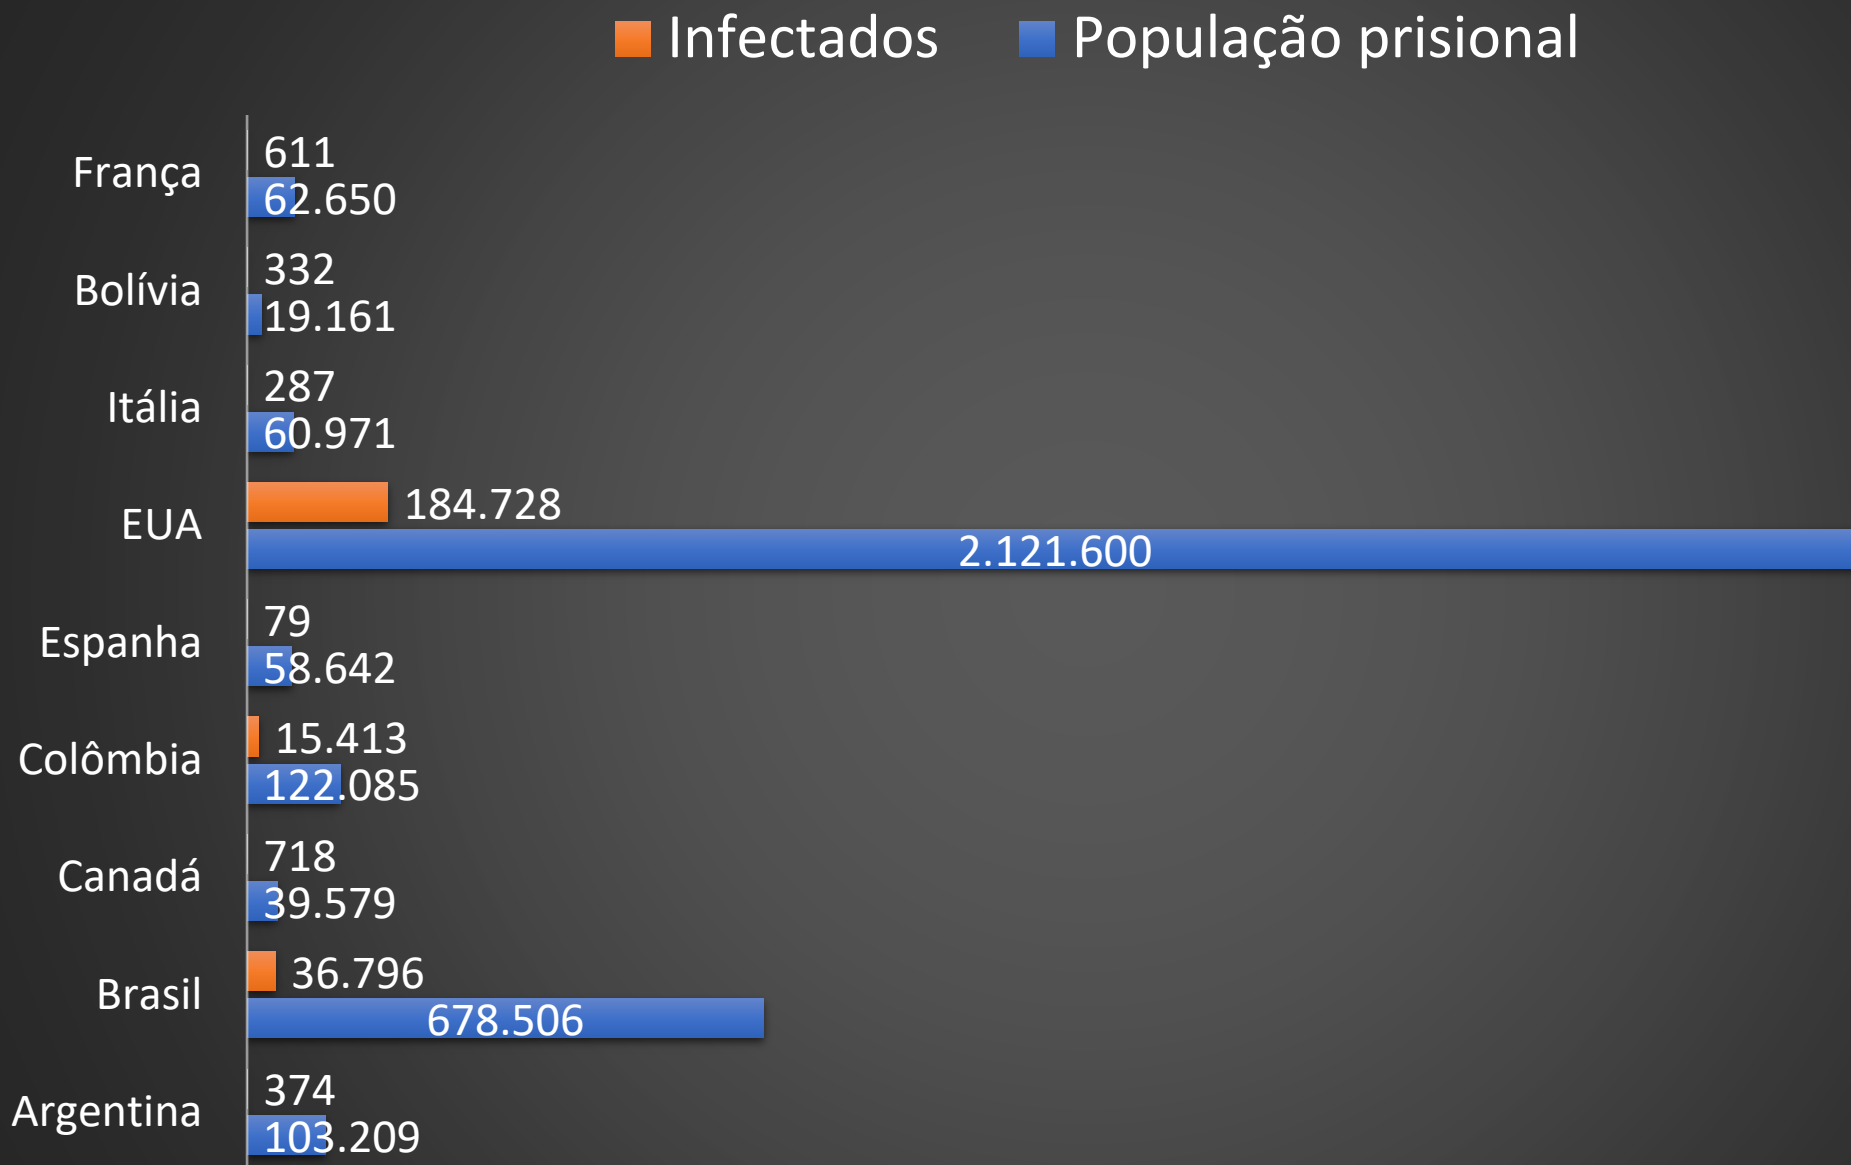

Fugas/Rebeliões

■ Fugas ■ Rebelião

Prisão Domiciliar

Recomendação nº62 do CNJ

Comparação da população prisional entre países

Comparação da população prisional entre países

■ População prisional ■ Infectados ■ Óbitos

Comparação da população prisional entre países

■ Taxa de Infecção ■ Taxa de letalidade

Taxa de mortalidade por 1000 presos

Taxa de Mortalidade

www.depen.gov.br

MINISTÉRIO DA
JUSTIÇA E
SEGURANÇA PÚBLICA

PÁTRIA AMADA
BRASIL
GOVERNO FEDERAL