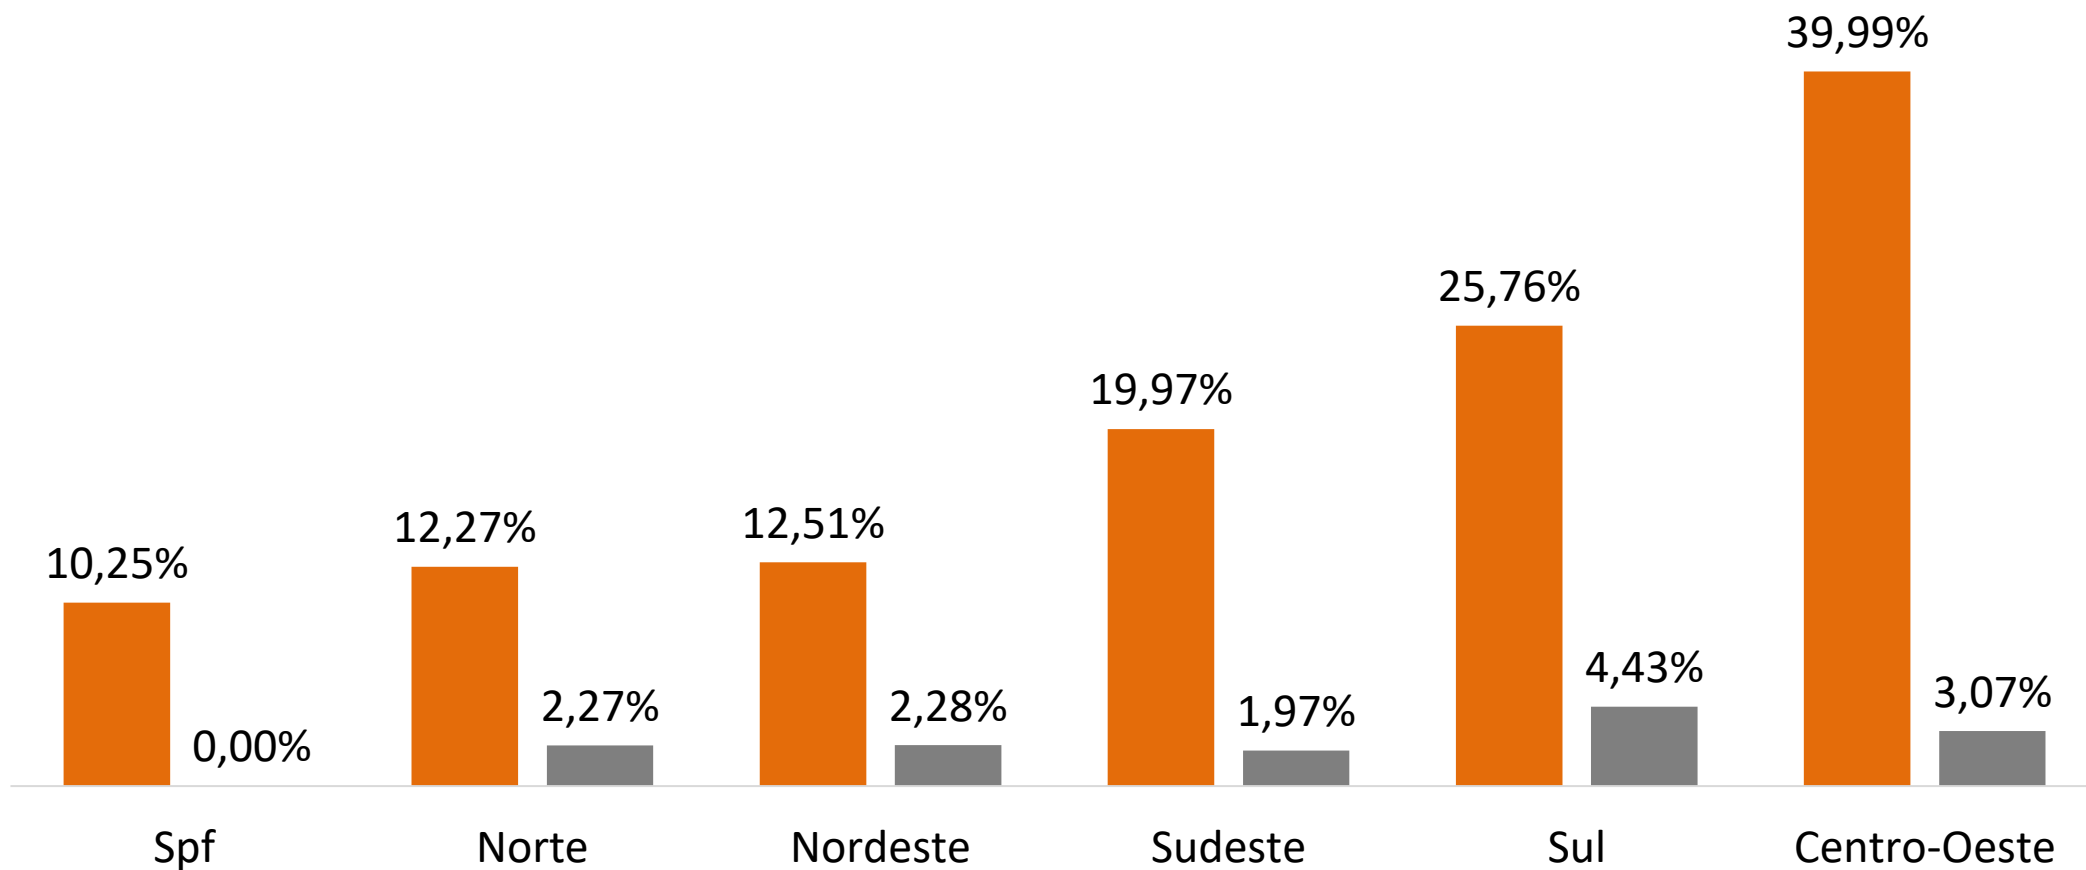

Comparativo da testagem

■ Representação dos presos testados (Dados do dia 13/11/2020) ■ Representação da população testada (Dados do dia 17/10/2020)