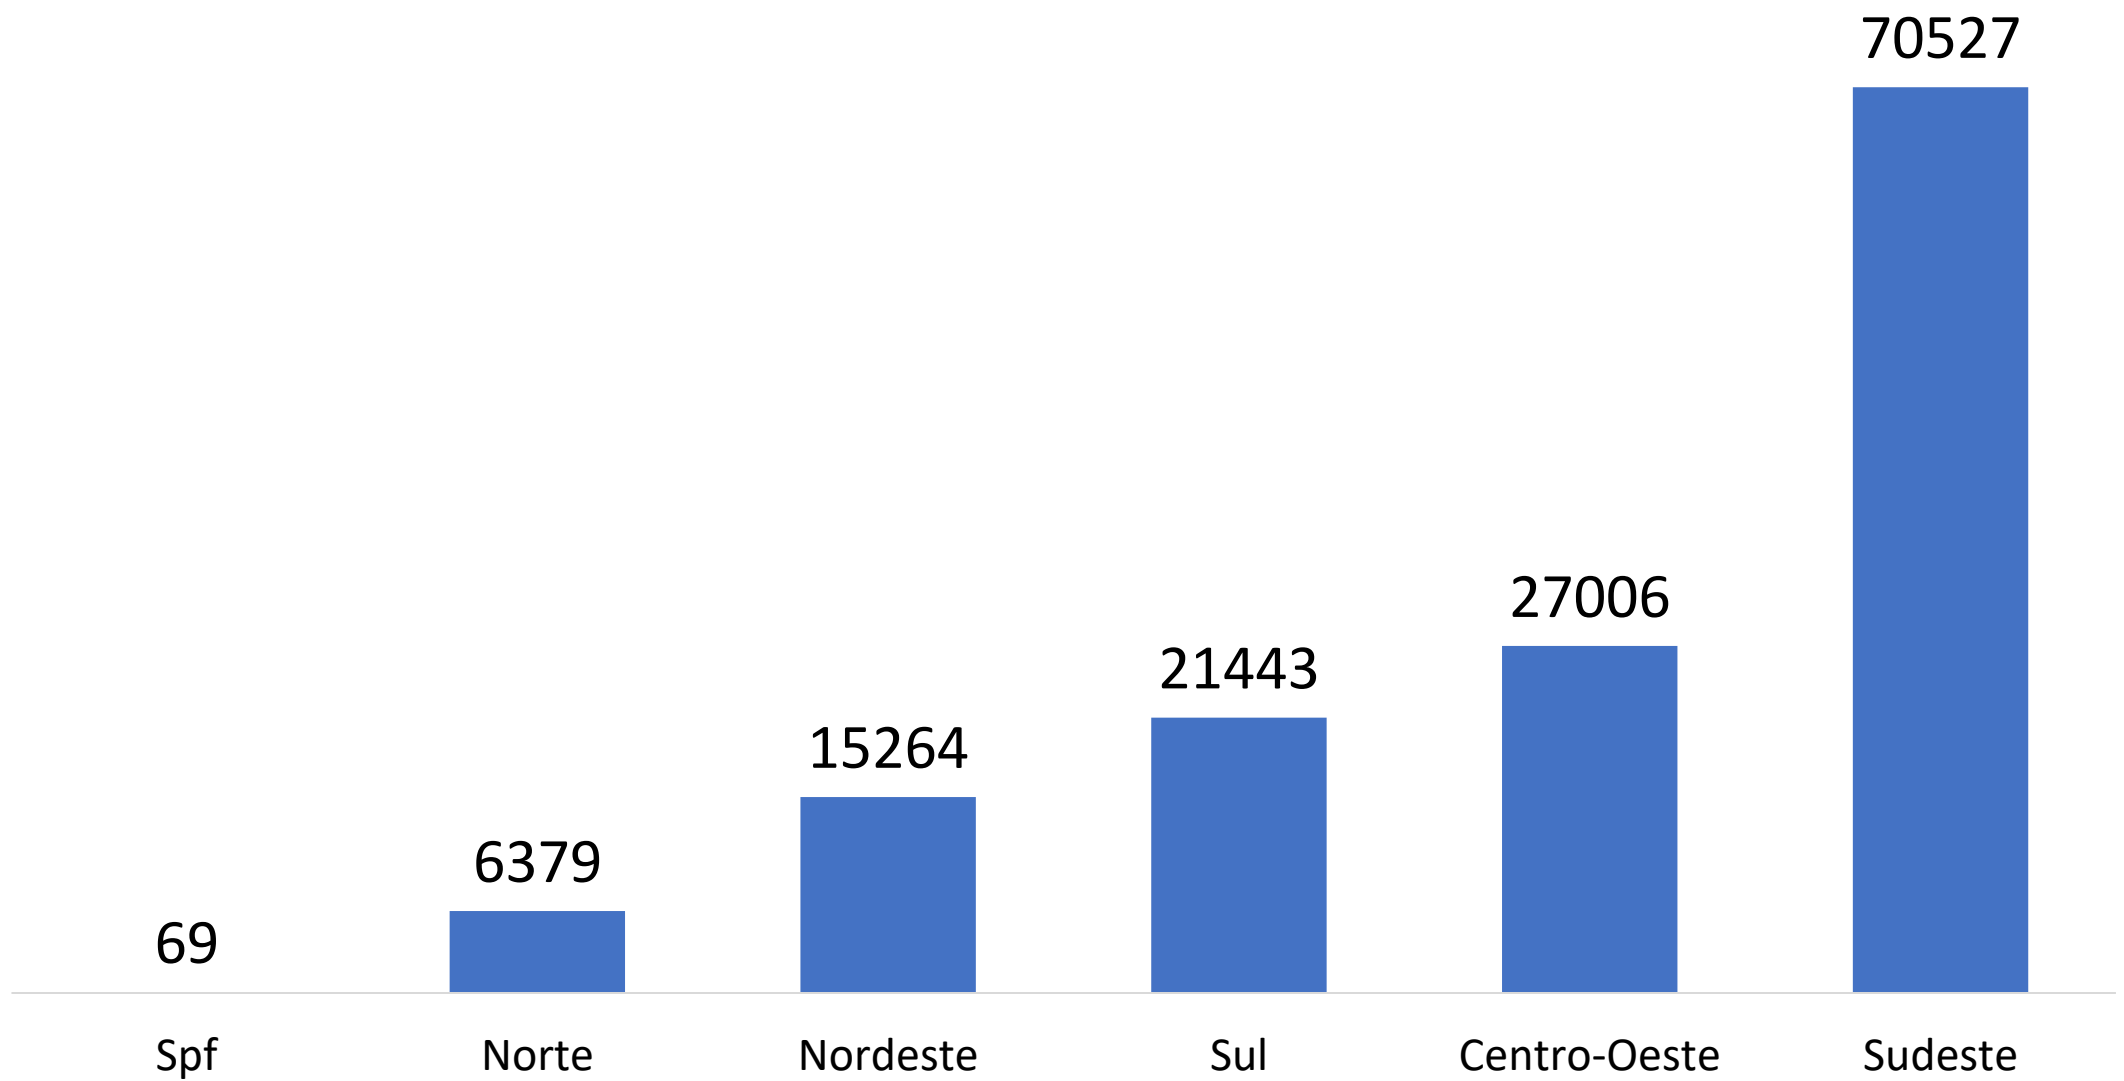

Situação do sistema prisional - Brasil

População prisional: 678.506

Indicadores do sistema prisional do Brasil

- Taxa de infecção = $\frac{\text{n}^\circ \text{ de infectados}}{\text{n}^\circ \text{ de pessoas}} \times 100$
- Taxa de letalidade = $\frac{\text{n}^\circ \text{ de óbitos}}{\text{n}^\circ \text{ de infectados}} \times 100$
- Taxa de mortalidade = $\frac{\text{n}^\circ \text{ de óbitos}}{\text{n}^\circ \text{ de pessoas}} \times 1000$

Evolução da Covid – 19 nos Presos

Evolução de um período para outro da Covid – 19

Comparativo da evolução da Covid-19

Testagem nos presos

Testagem

Representação dos presos testados

Comparativo – Infectados x Testagem

■ Presos confirmados ■ Testagem nos presos

Testes distribuídos pelo Depen - (121.775)

Comparativo da testagem

■ Representação dos presos testados
(Dados do dia 13/11/2020)

■ Representação da população testada
(Dados do dia 17/10/2020)