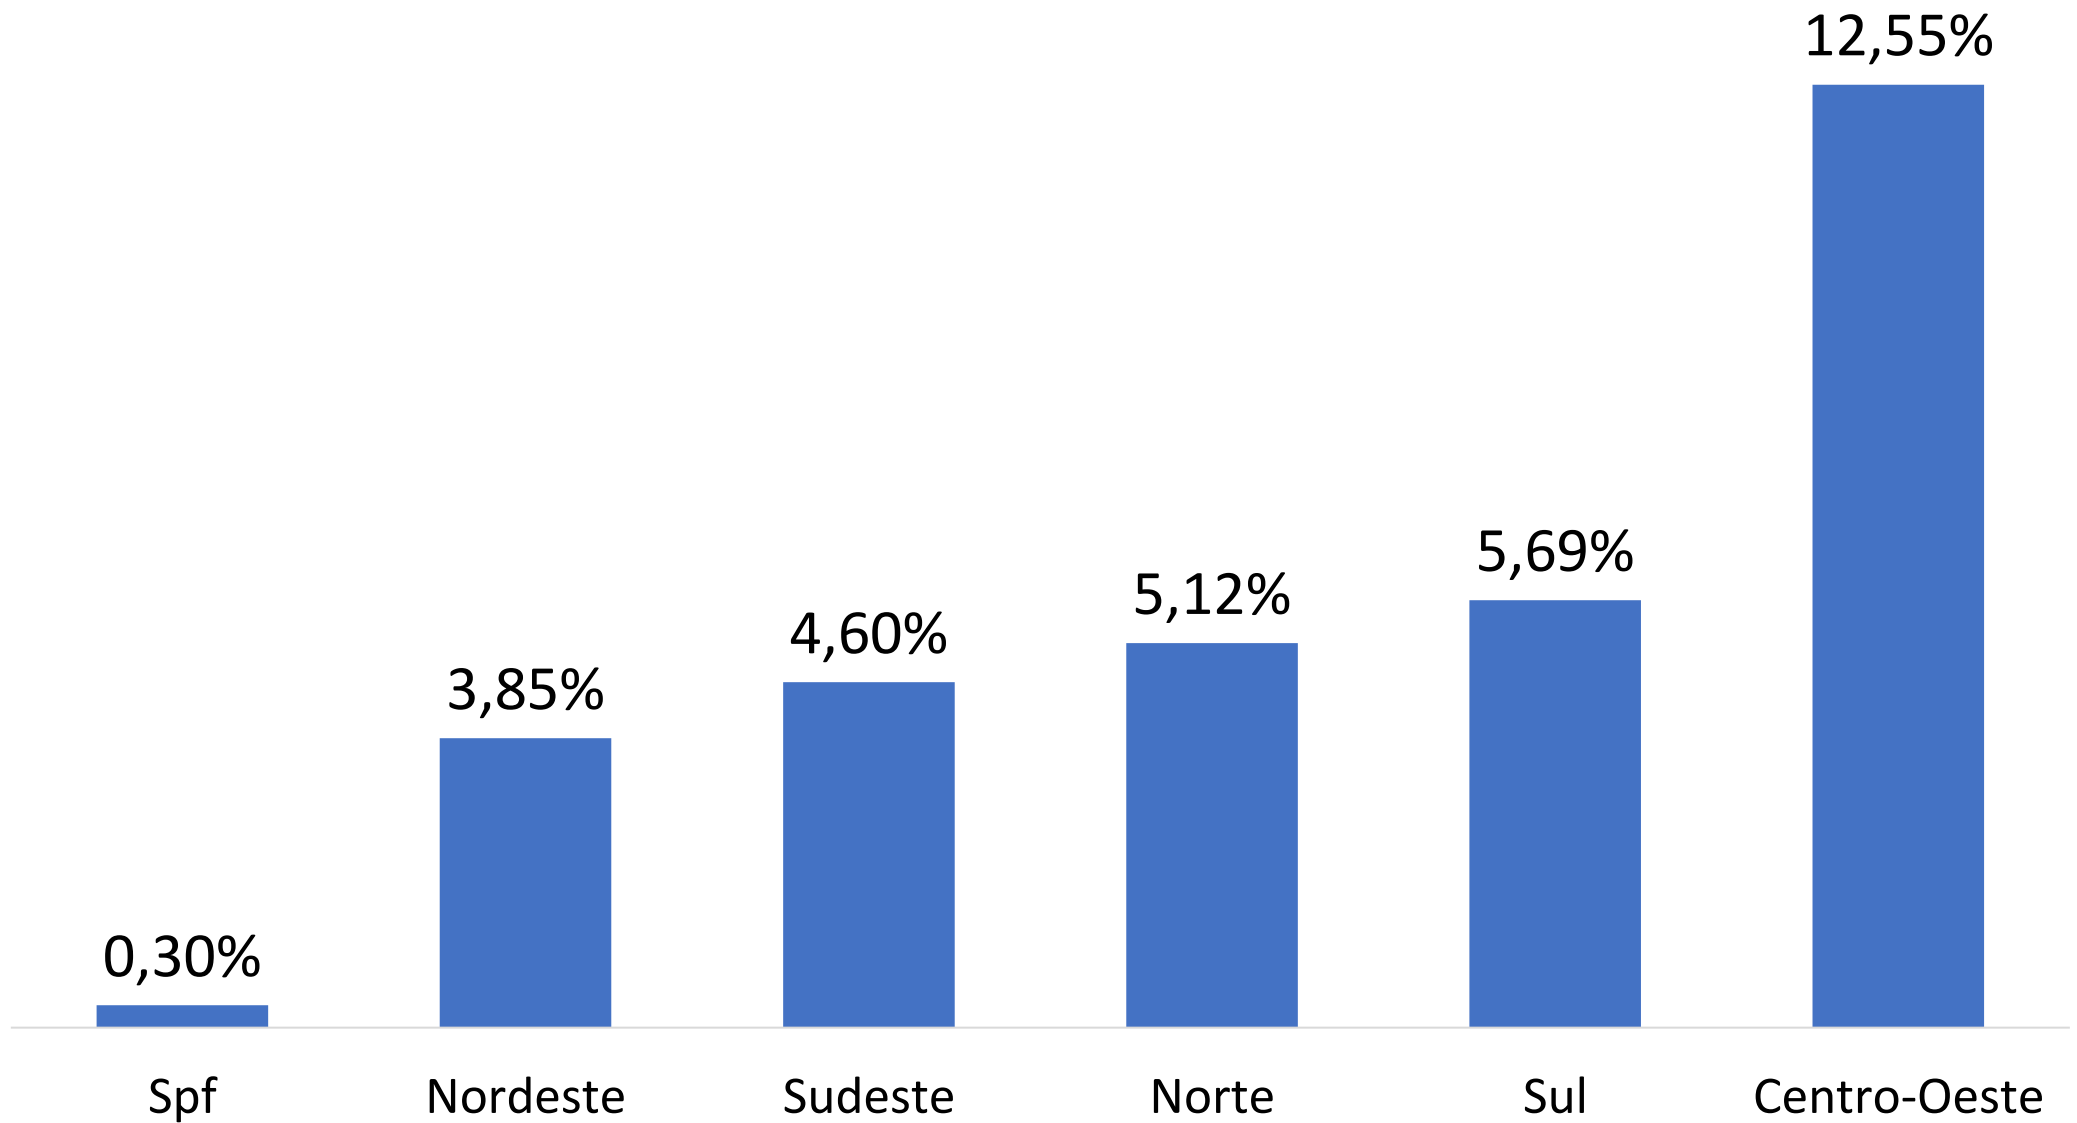

Situação do sistema prisional - Brasil

População prisional: 678.506

Indicadores do sistema prisional do Brasil

- Taxa de infecção = $\frac{\text{n}^\circ \text{ de infectados}}{\text{n}^\circ \text{ de pessoas}} \times 100$
- Taxa de letalidade = $\frac{\text{n}^\circ \text{ de óbitos}}{\text{n}^\circ \text{ de infectados}} \times 100$
- Taxa de mortalidade = $\frac{\text{n}^\circ \text{ de óbitos}}{\text{n}^\circ \text{ de pessoas}} \times 1000$

Indicadores do sistema prisional do Brasil

Presos Infectados pela Covid-19 nos Estados

Presos Infectados pela Covid-19 nas Regiões

Taxa de Infecção nos presos pela Covid-19 nas UFs

Taxa de Infecção nos presos pela Covid-19 nas Regiões