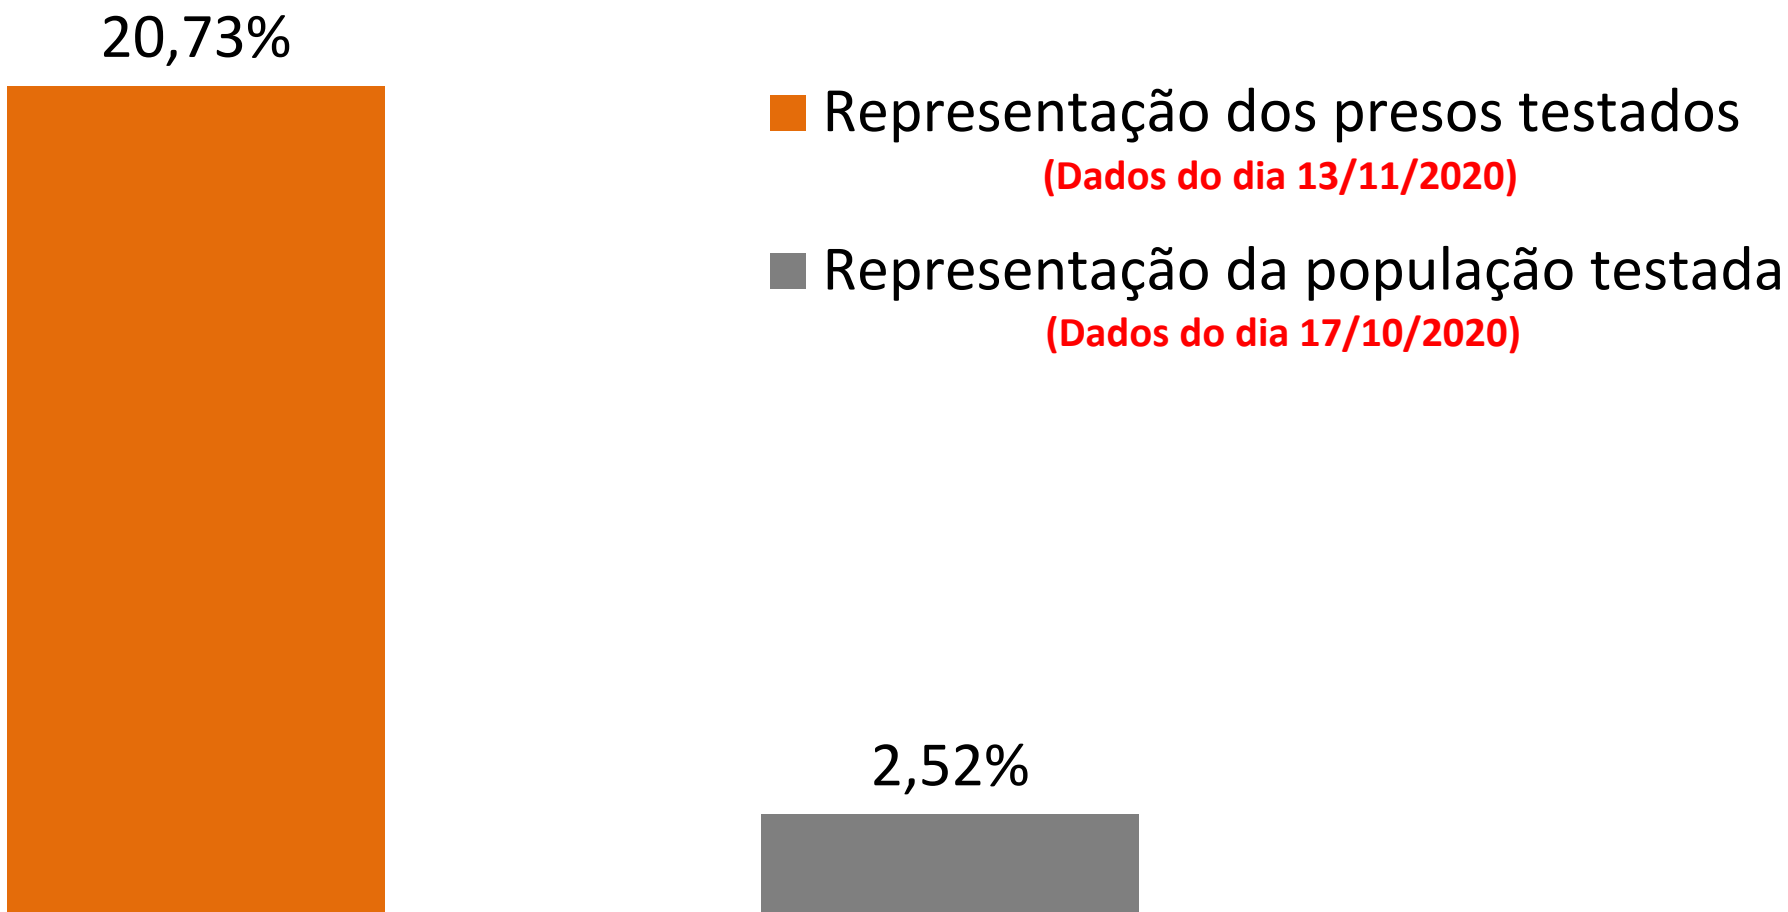

Comparativo da testagem