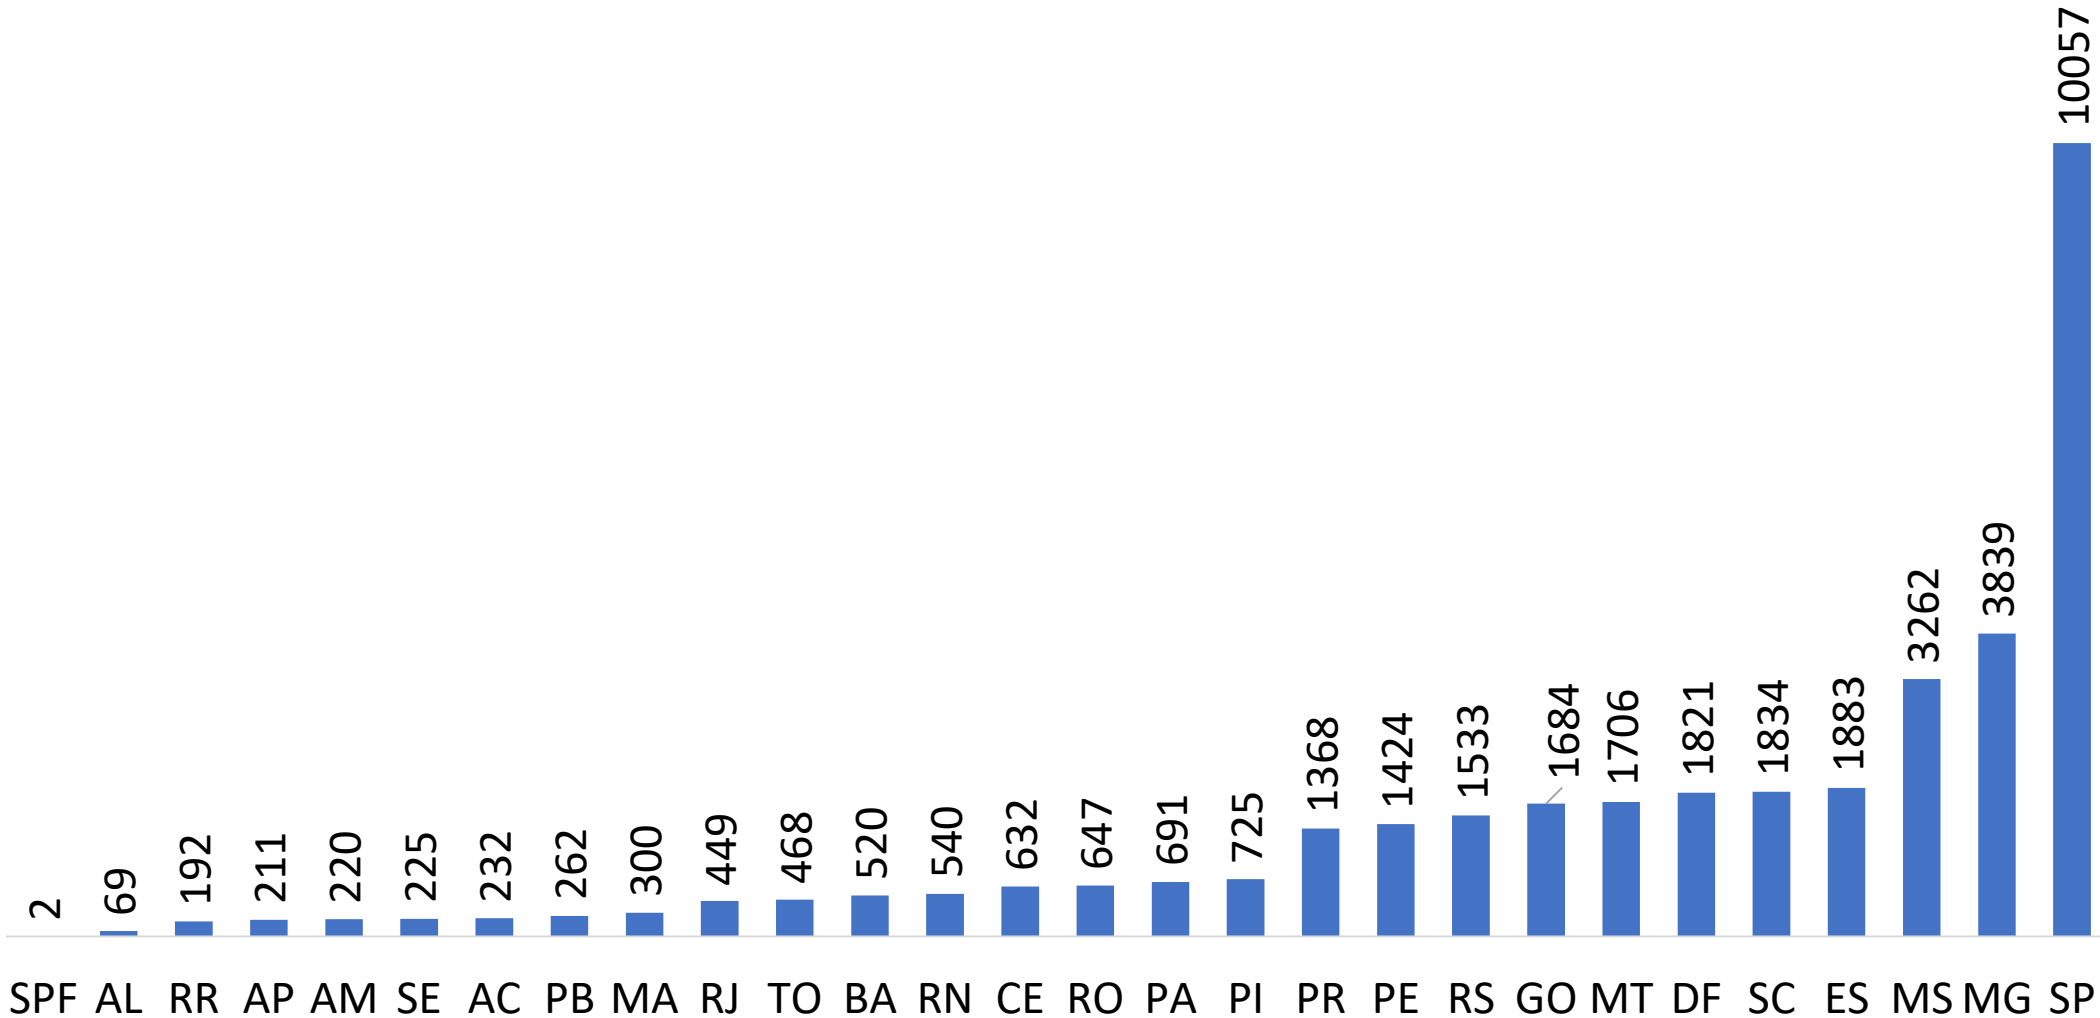

Situação do sistema prisional - Brasil

População prisional: 678.506

Indicadores do sistema prisional do Brasil

- Taxa de infecção = $\frac{\text{n}^\circ \text{ de infectados}}{\text{n}^\circ \text{ de pessoas}} \times 100$
- Taxa de letalidade = $\frac{\text{n}^\circ \text{ de óbitos}}{\text{n}^\circ \text{ de infectados}} \times 100$
- Taxa de mortalidade = $\frac{\text{n}^\circ \text{ de óbitos}}{\text{n}^\circ \text{ de pessoas}} \times 1000$

Indicadores do sistema prisional do Brasil

Presos Infectados pela Covid-19 nos Estados

Presos Infectados pela Covid-19 nas Regiões

Taxa de Infecção nos presos pela Covid-19 nas UFs

Taxa de Infecção nos presos pela Covid-19 nas Regiões