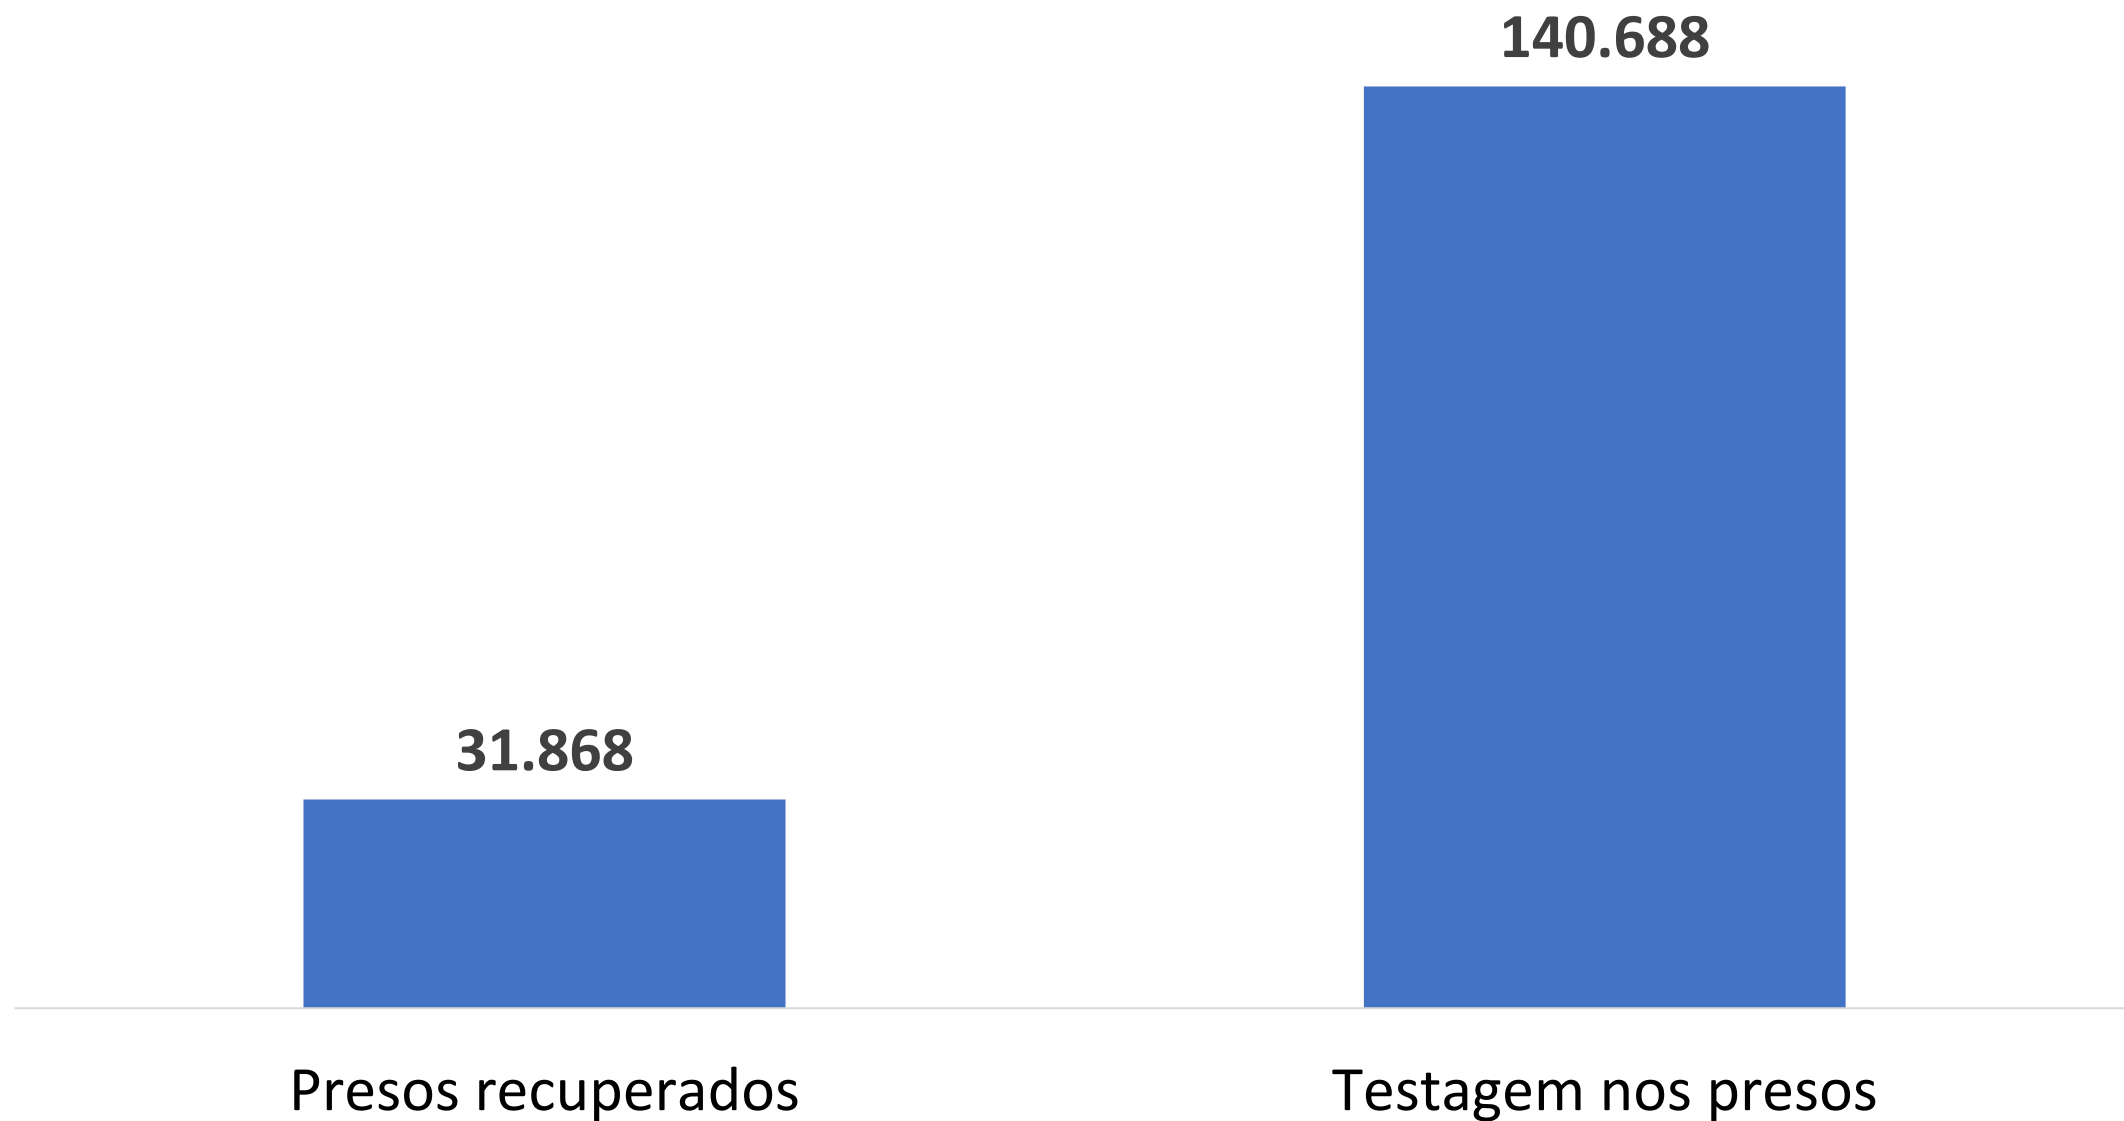

Indicadores do sistema prisional do Brasil