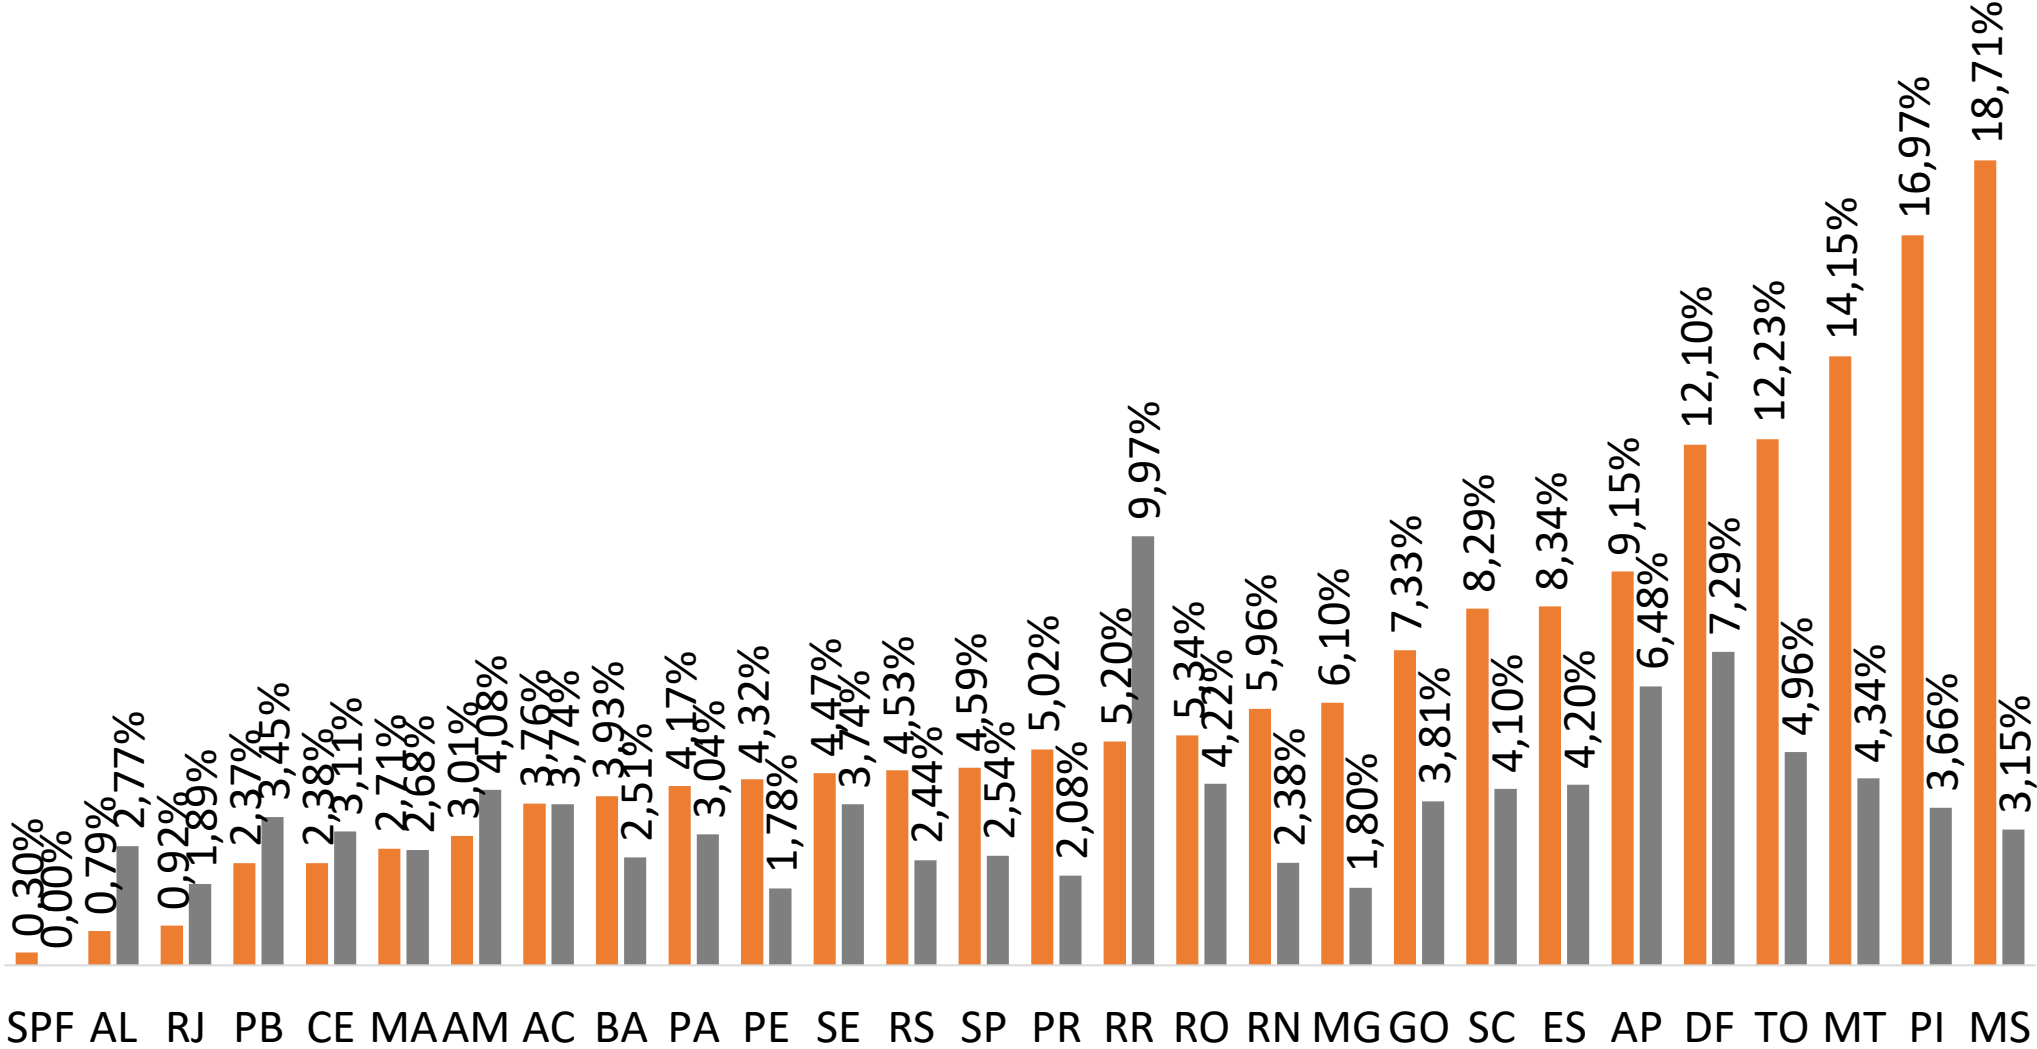

Comparativo da taxa de infecção

■ Taxa de Infecção (Presos)   ■ Taxa de Infecção (População)