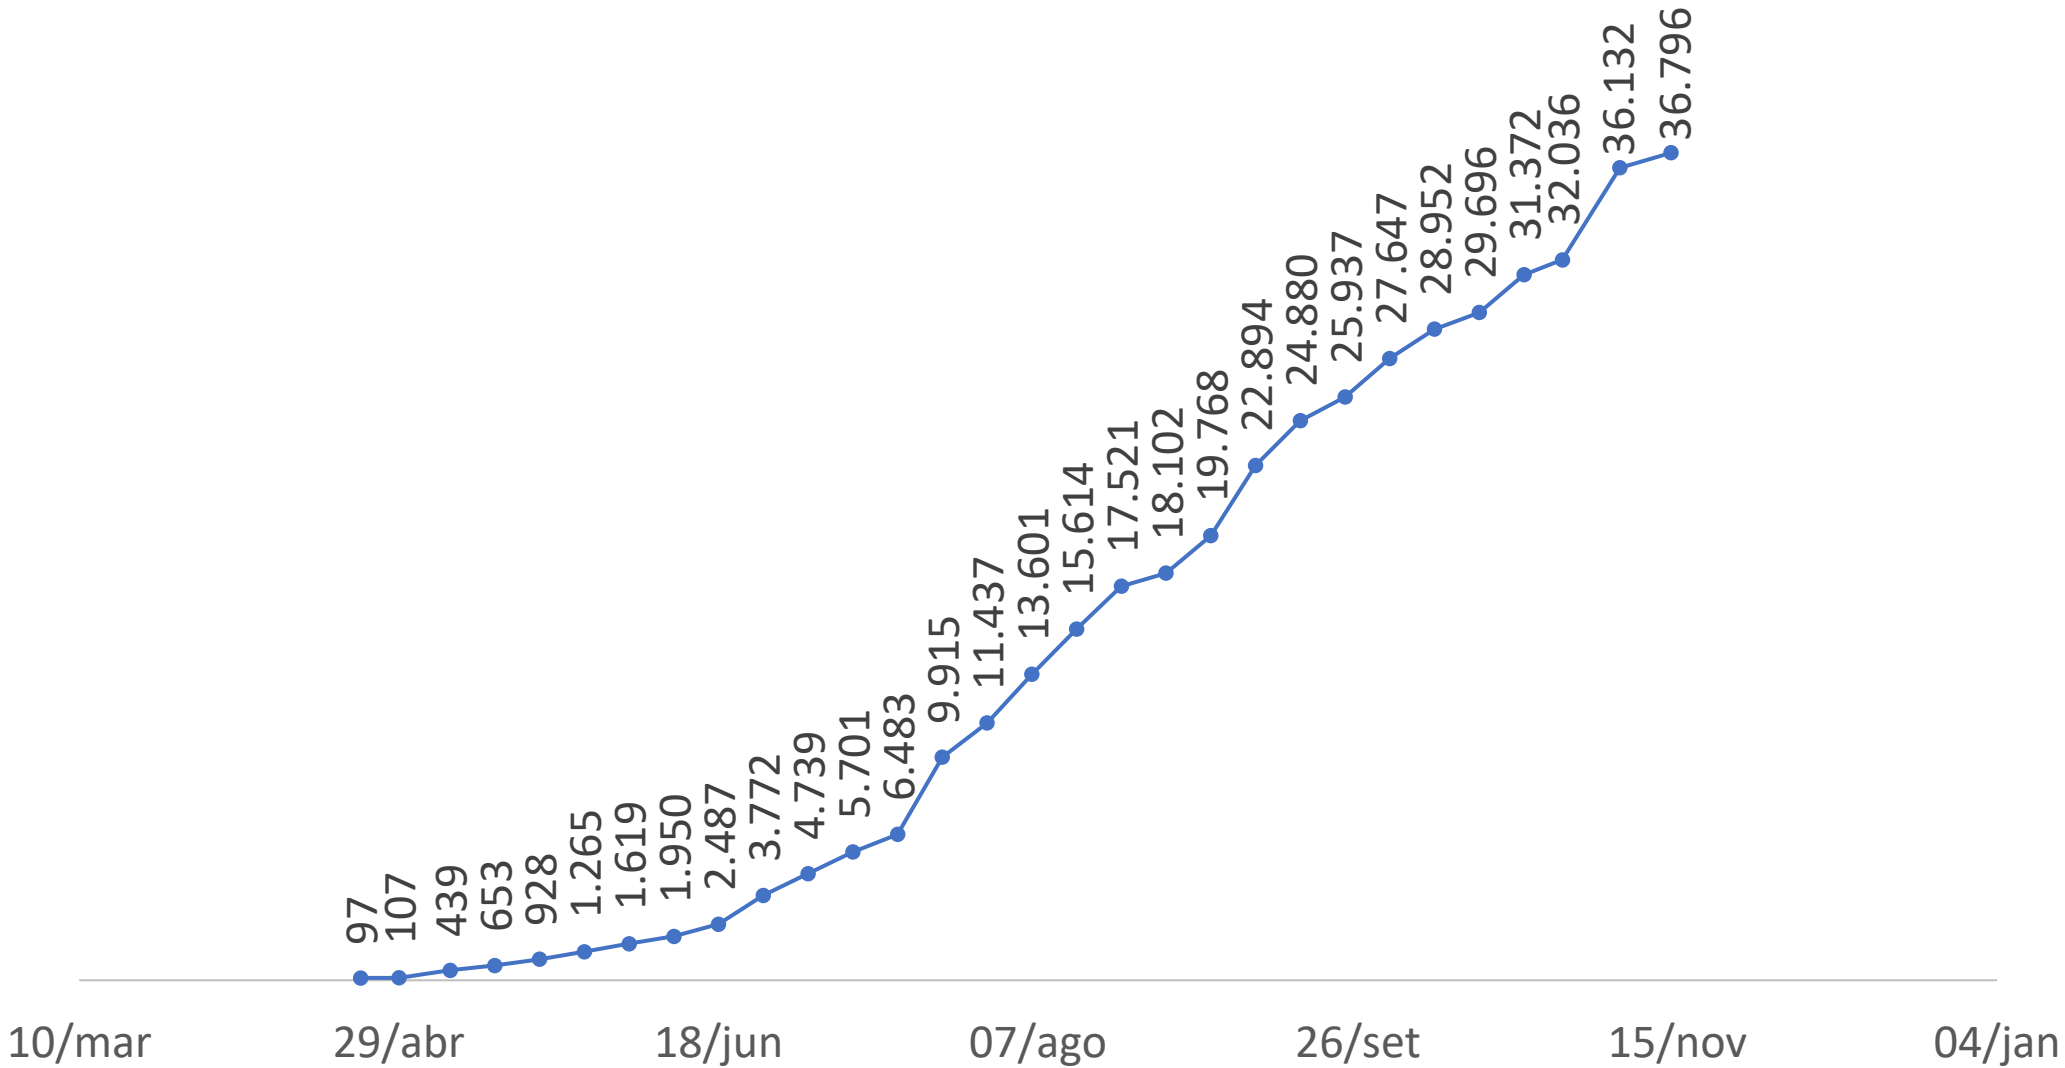

Evolução da Covid – 19 nos Presos