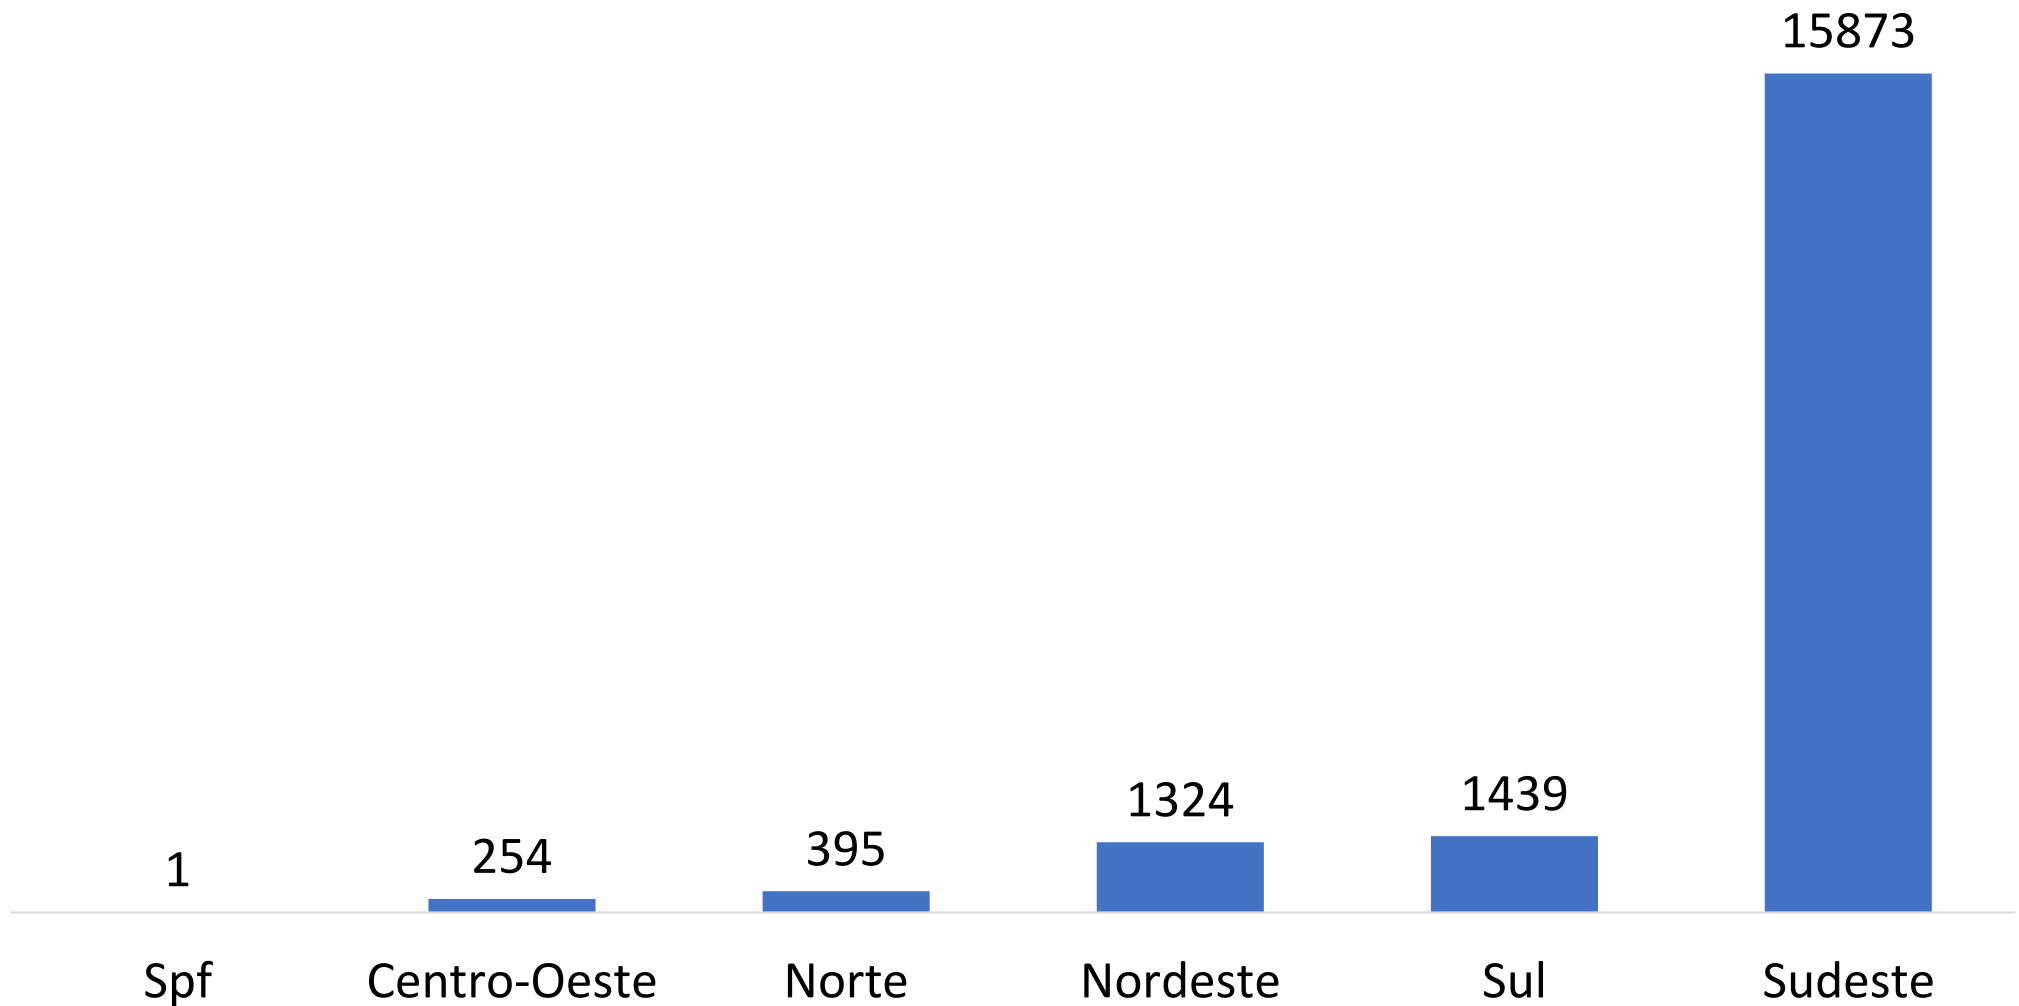

Suspeitas da Covid-19 nos presos - Regiões