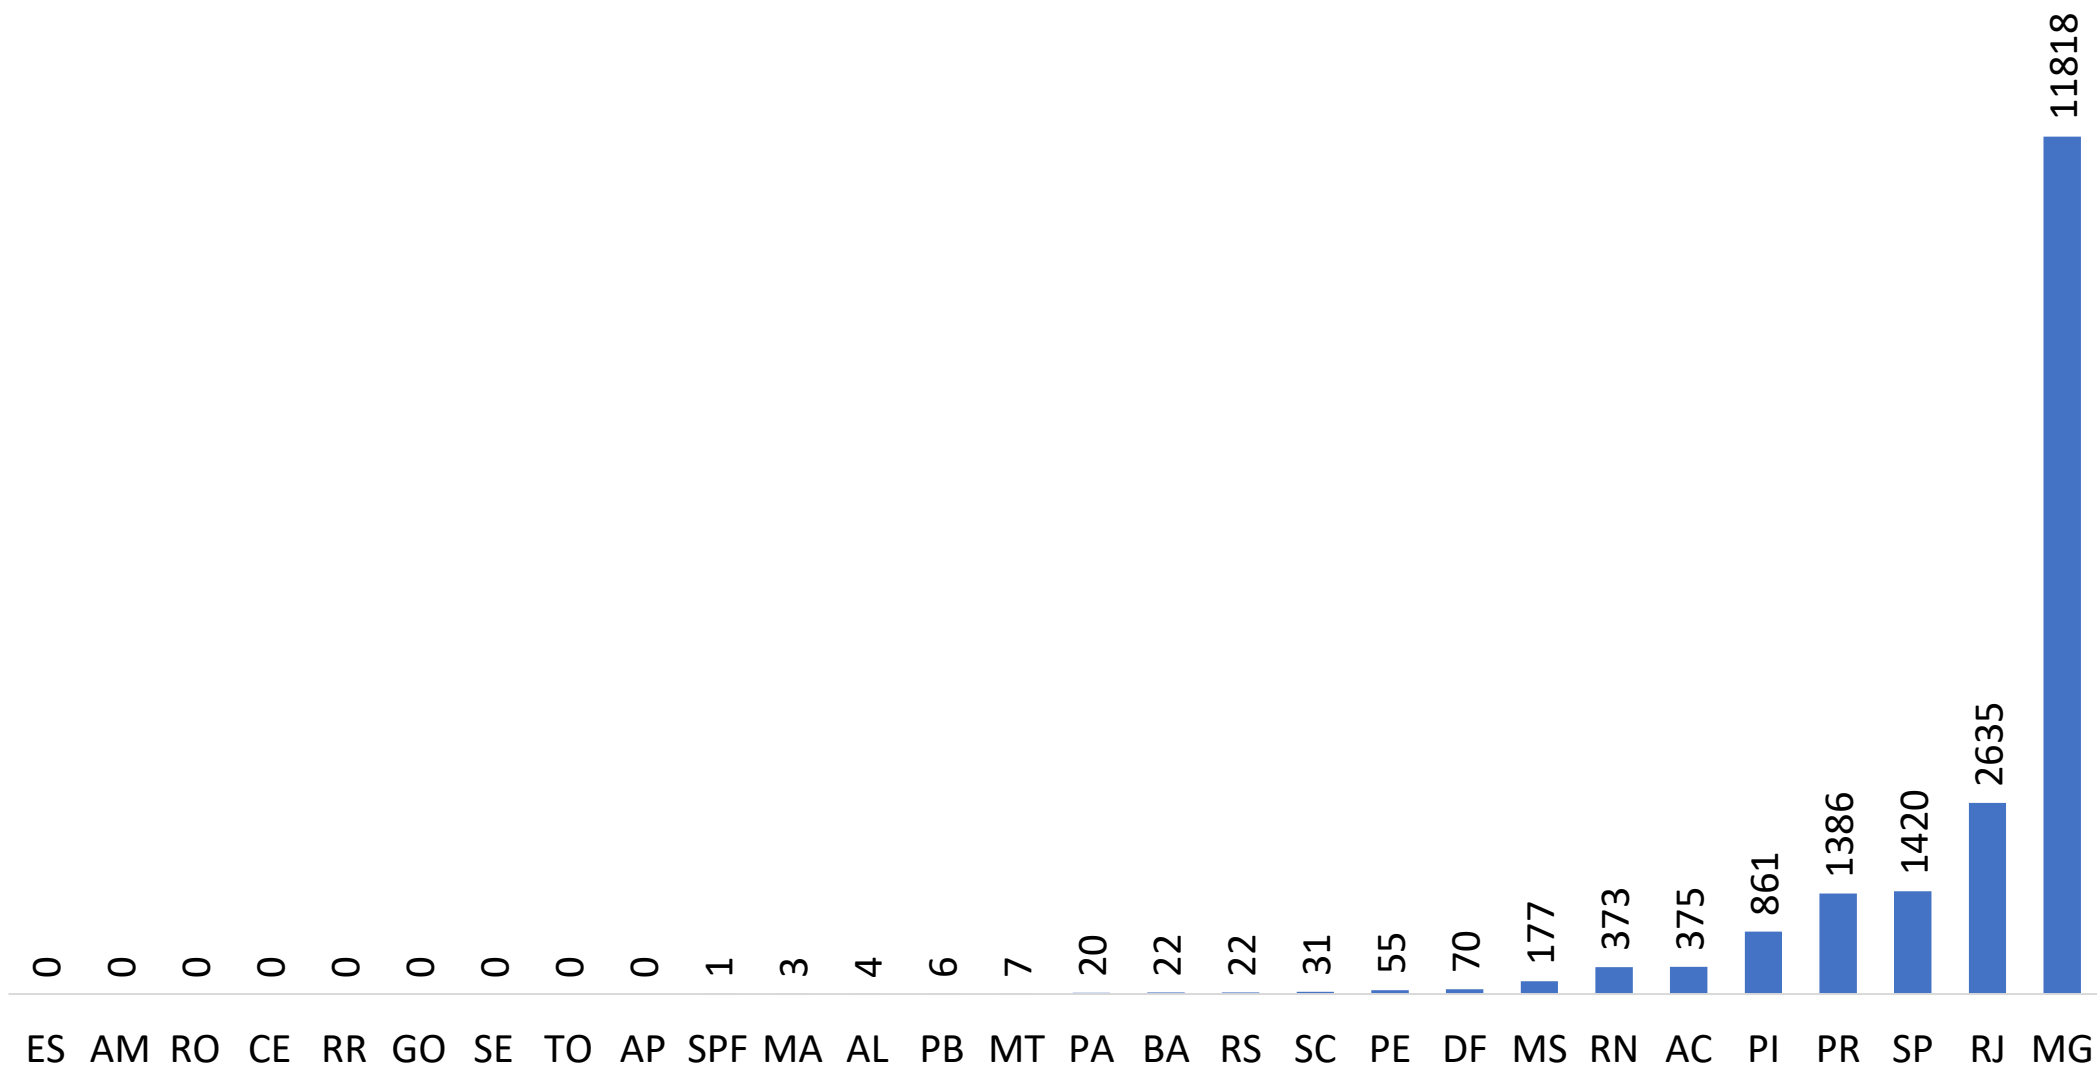

Comparativo da testagem

■ Representação dos presos testados (Dados do dia 13/11/2020) ■ Representação da população testada (Dados do dia 17/10/2020)

Comparativo da testagem

Casos com suspeitas da Covid-19 nos presos - UFs