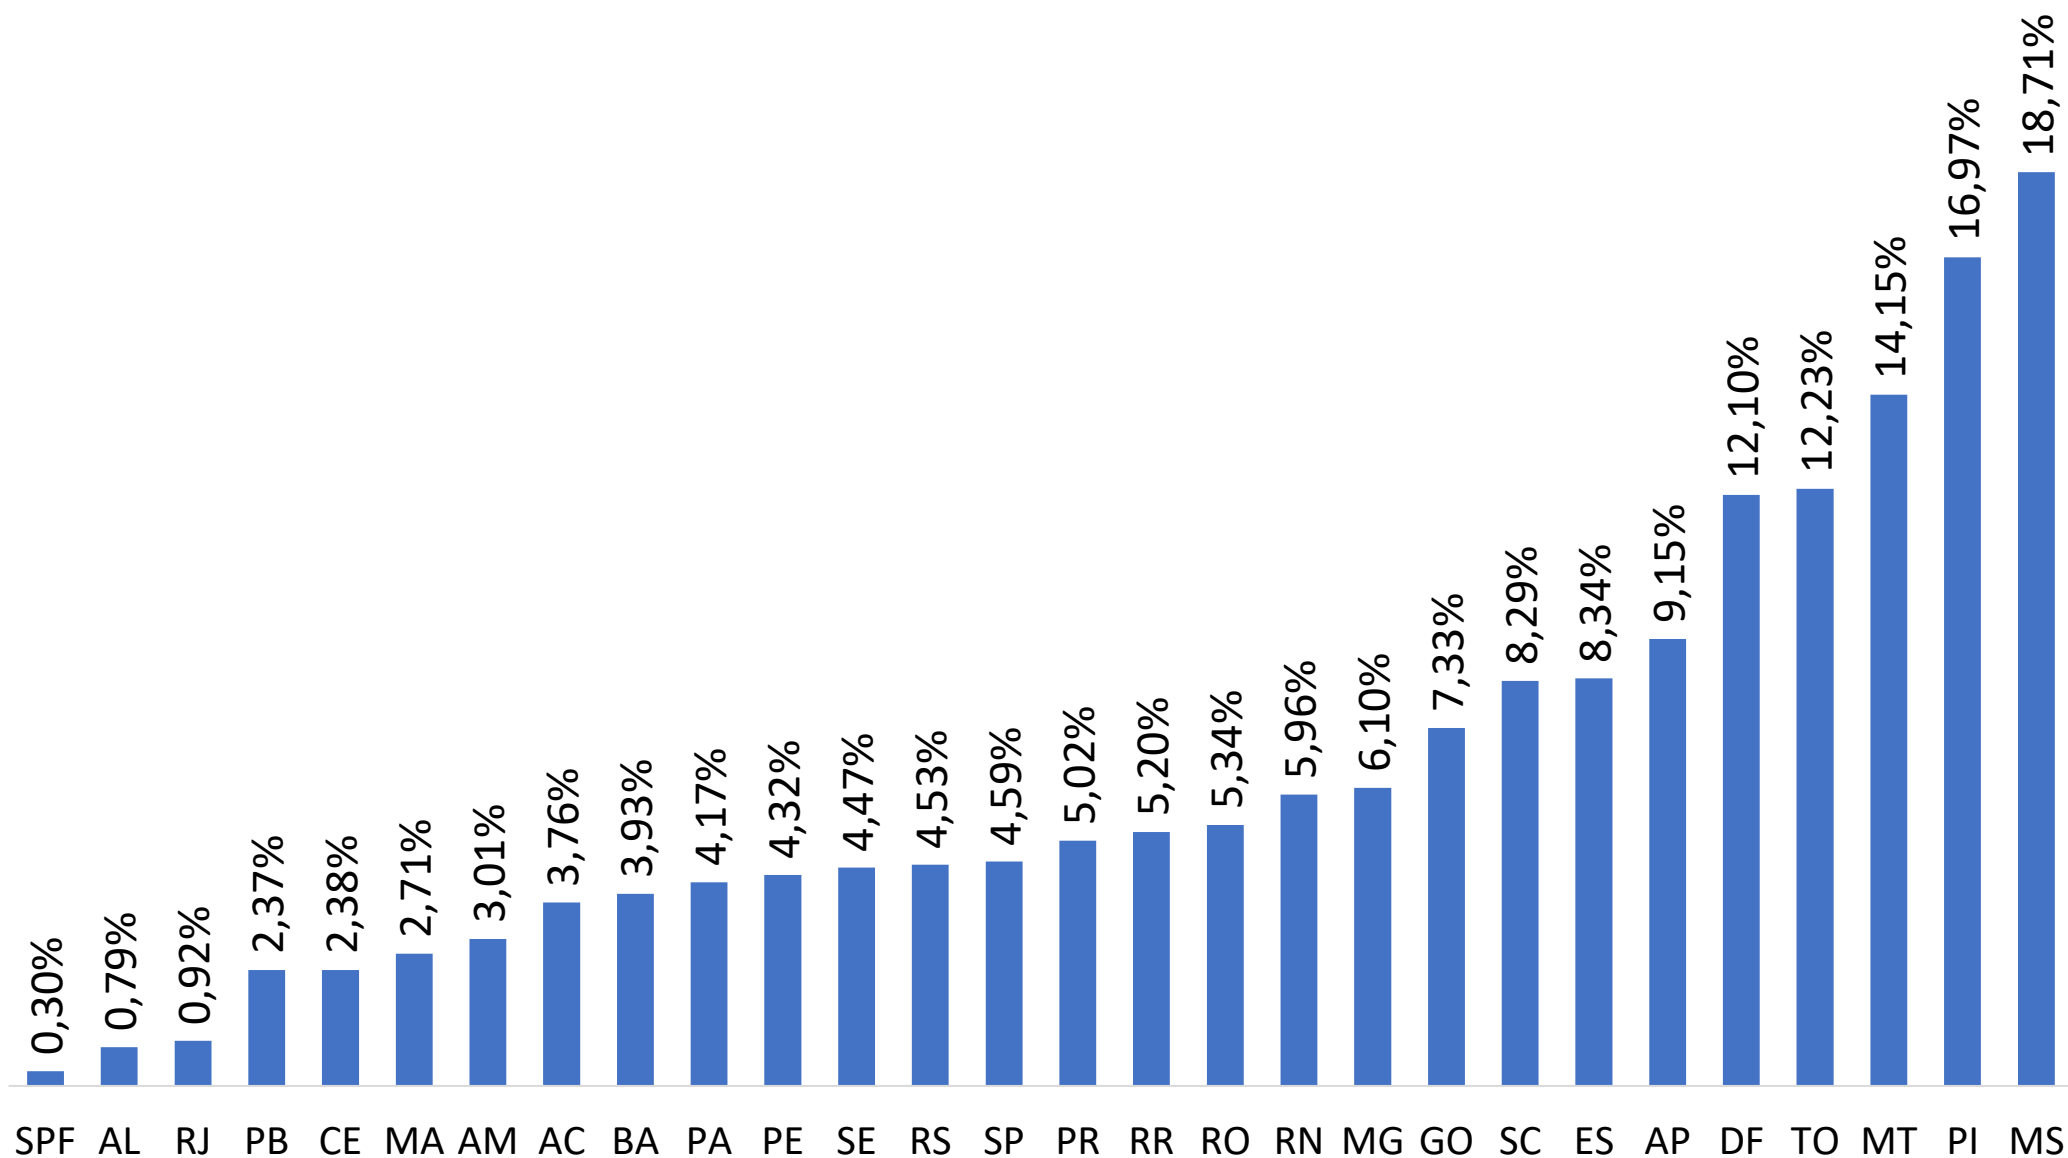

Situação do sistema prisional - Brasil

População prisional: 678.506

Indicadores do sistema prisional do Brasil

- Taxa de infecção = $\frac{\text{n}^\circ \text{ de infectados}}{\text{n}^\circ \text{ de pessoas}} \times 100$
- Taxa de letalidade = $\frac{\text{n}^\circ \text{ de óbitos}}{\text{n}^\circ \text{ de infectados}} \times 100$
- Taxa de mortalidade = $\frac{\text{n}^\circ \text{ de óbitos}}{\text{n}^\circ \text{ de pessoas}} \times 1000$

Indicadores do sistema prisional do Brasil

Presos Infectados pela Covid-19 nos Estados

Presos Infectados pela Covid-19 nas Regiões

Taxa de Infecção nos presos pela Covid-19 nas UFs

Taxa de Infecção nos presos pela Covid-19 nas Regiões