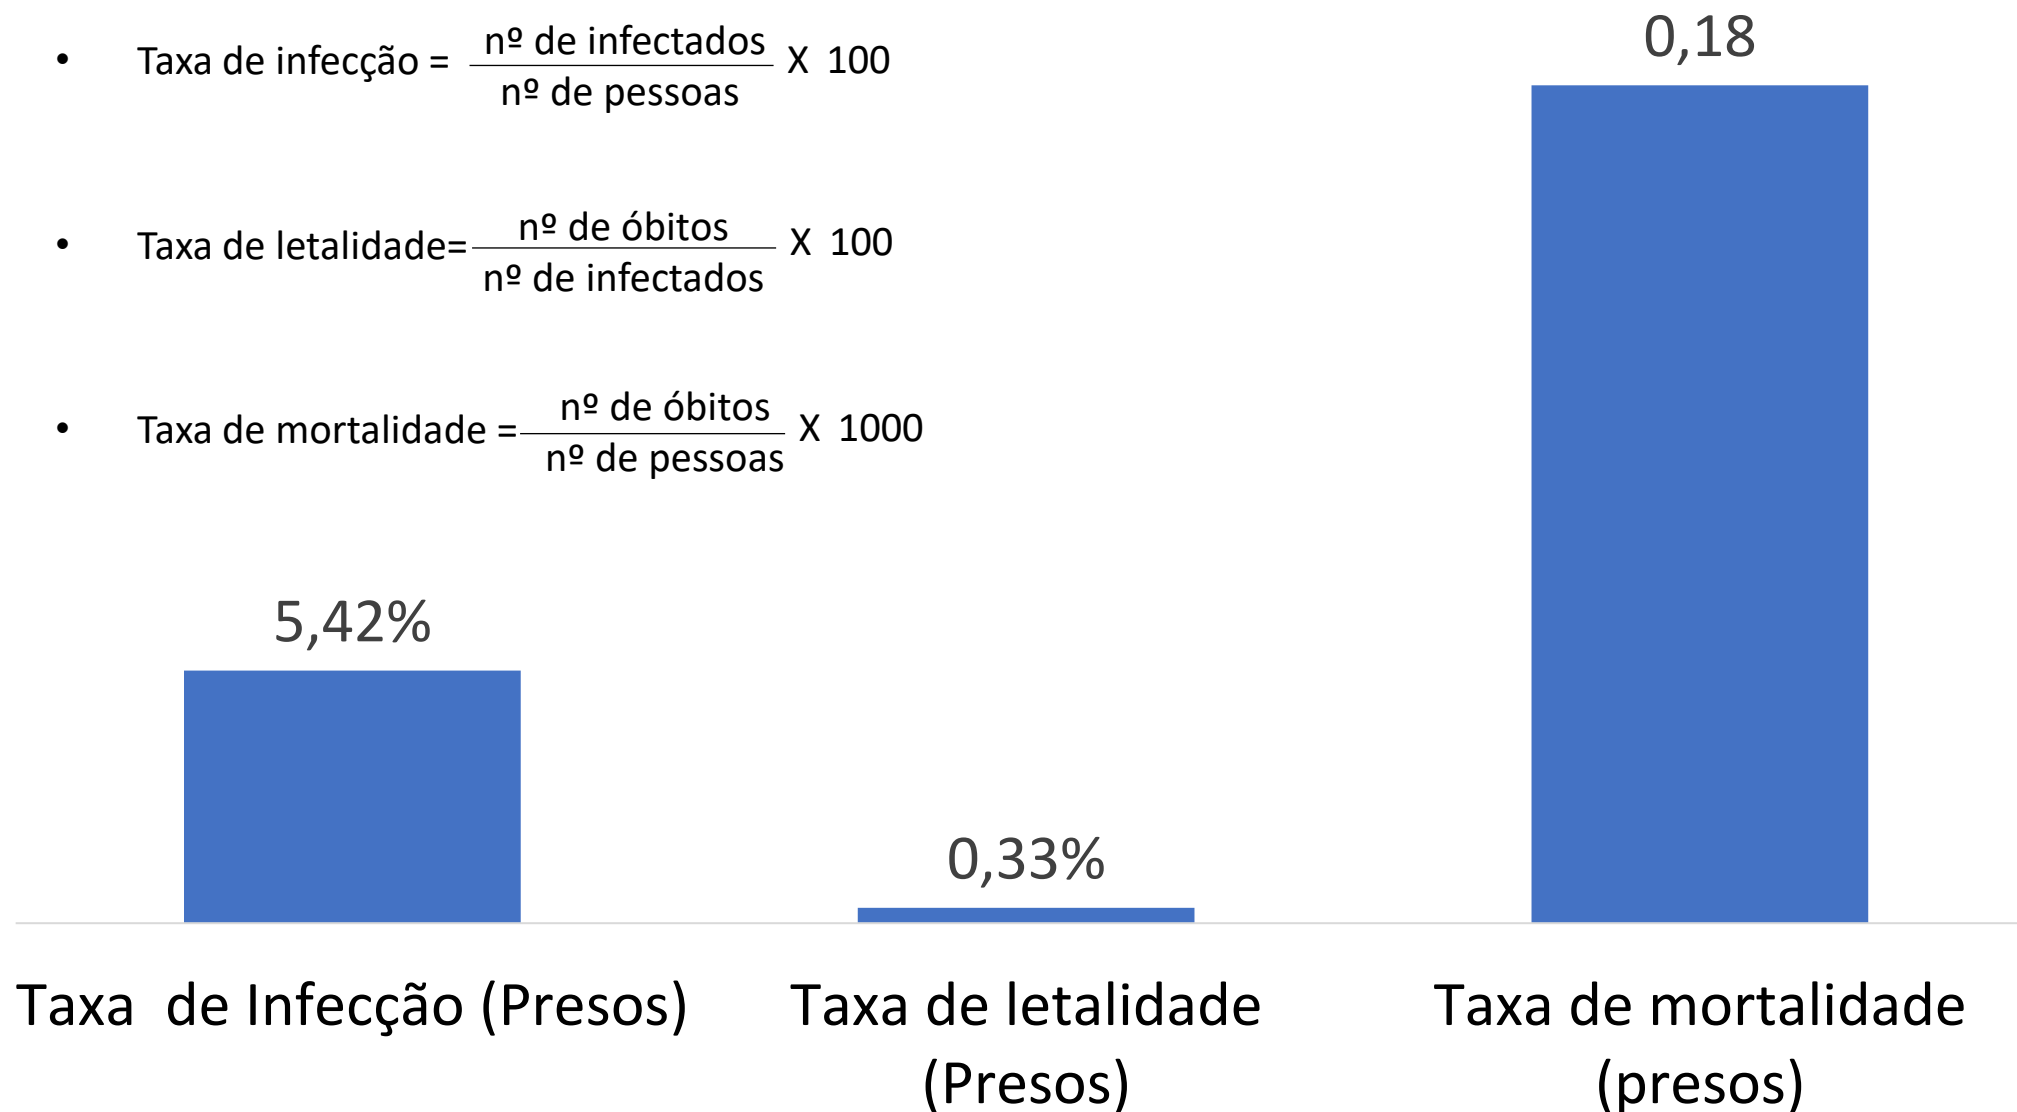

IMPACTOS DA COVID-19 NO SISTEMA PRISIONAL BRASILEIRO

MINISTÉRIO DA
JUSTIÇA E
SEGURANÇA PÚBLICA

PÁTRIA AMADA
BRASIL
GOVERNO FEDERAL

Dados coletados do dia 13/11/2020

Atualização: 16/11/2020 às 9h

Fontes de dados:

<https://cidades.ibge.gov.br/brasil/panorama>

<https://covid.saude.gov.br/>

<http://depen.gov.br/DEPEN>

<http://info.gripe.fiocruz.br/>

<https://covid19.who.int/>

<http://www.conass.org.br/painelconasscovid19/>

Situação do sistema prisional - Brasil

População prisional: 678.506

Indicadores do sistema prisional do Brasil

- Taxa de infecção = $\frac{\text{n}^\circ \text{ de infectados}}{\text{n}^\circ \text{ de pessoas}} \times 100$
- Taxa de letalidade = $\frac{\text{n}^\circ \text{ de óbitos}}{\text{n}^\circ \text{ de infectados}} \times 100$
- Taxa de mortalidade = $\frac{\text{n}^\circ \text{ de óbitos}}{\text{n}^\circ \text{ de pessoas}} \times 1000$

Indicadores do sistema prisional do Brasil

Presos Infectados pela Covid-19 nos Estados

Presos Infectados pela Covid-19 nas Regiões

Taxa de Infecção nos presos pela Covid-19 nas UFs

Taxa de Infecção nos presos pela Covid-19 nas Regiões