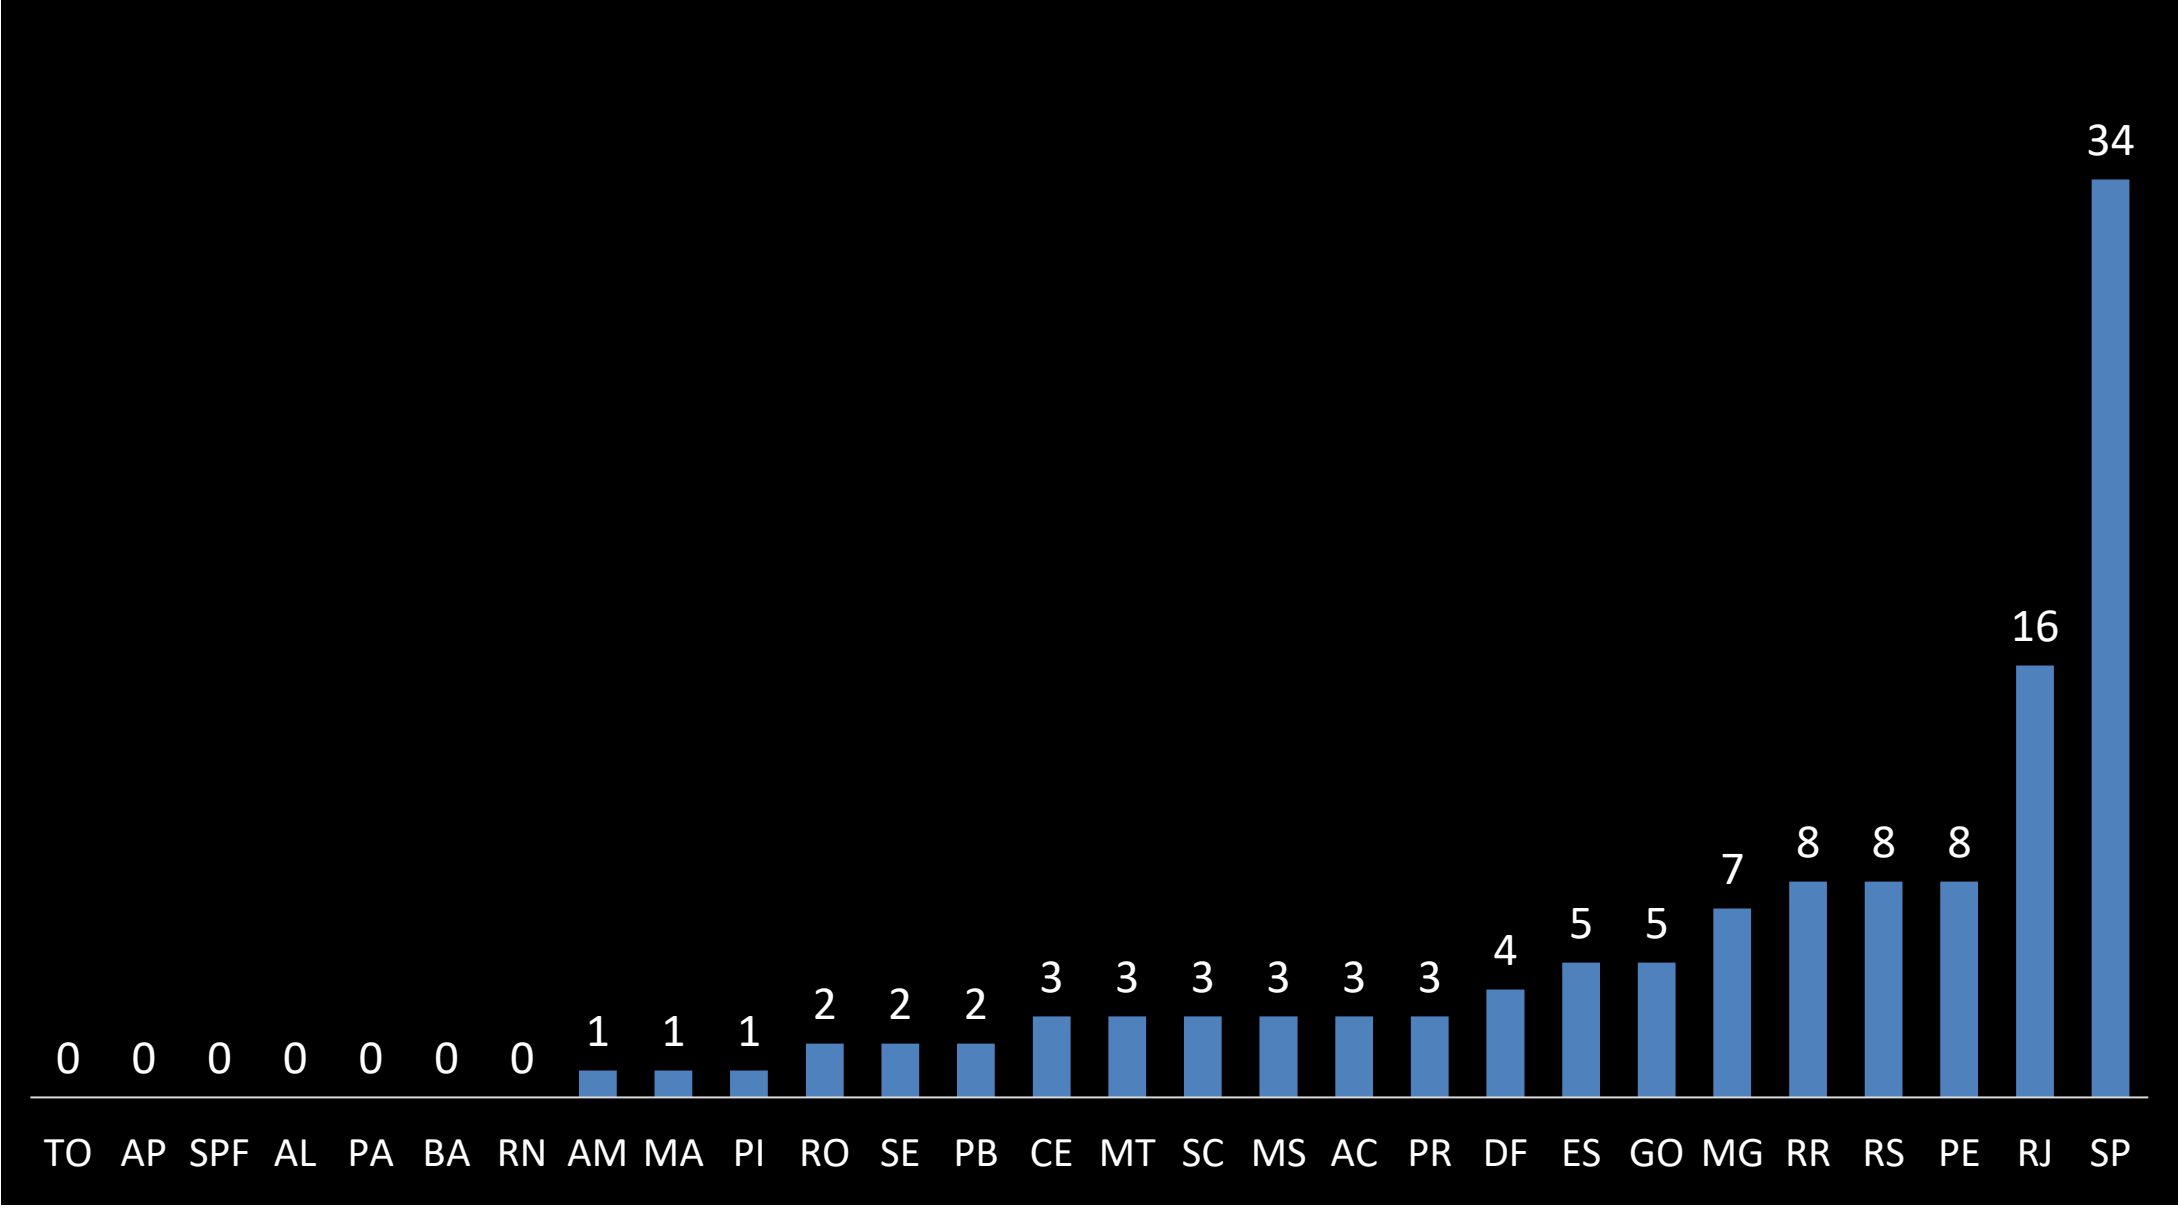

Óbitos de presos pela Covid-19 nas UFs