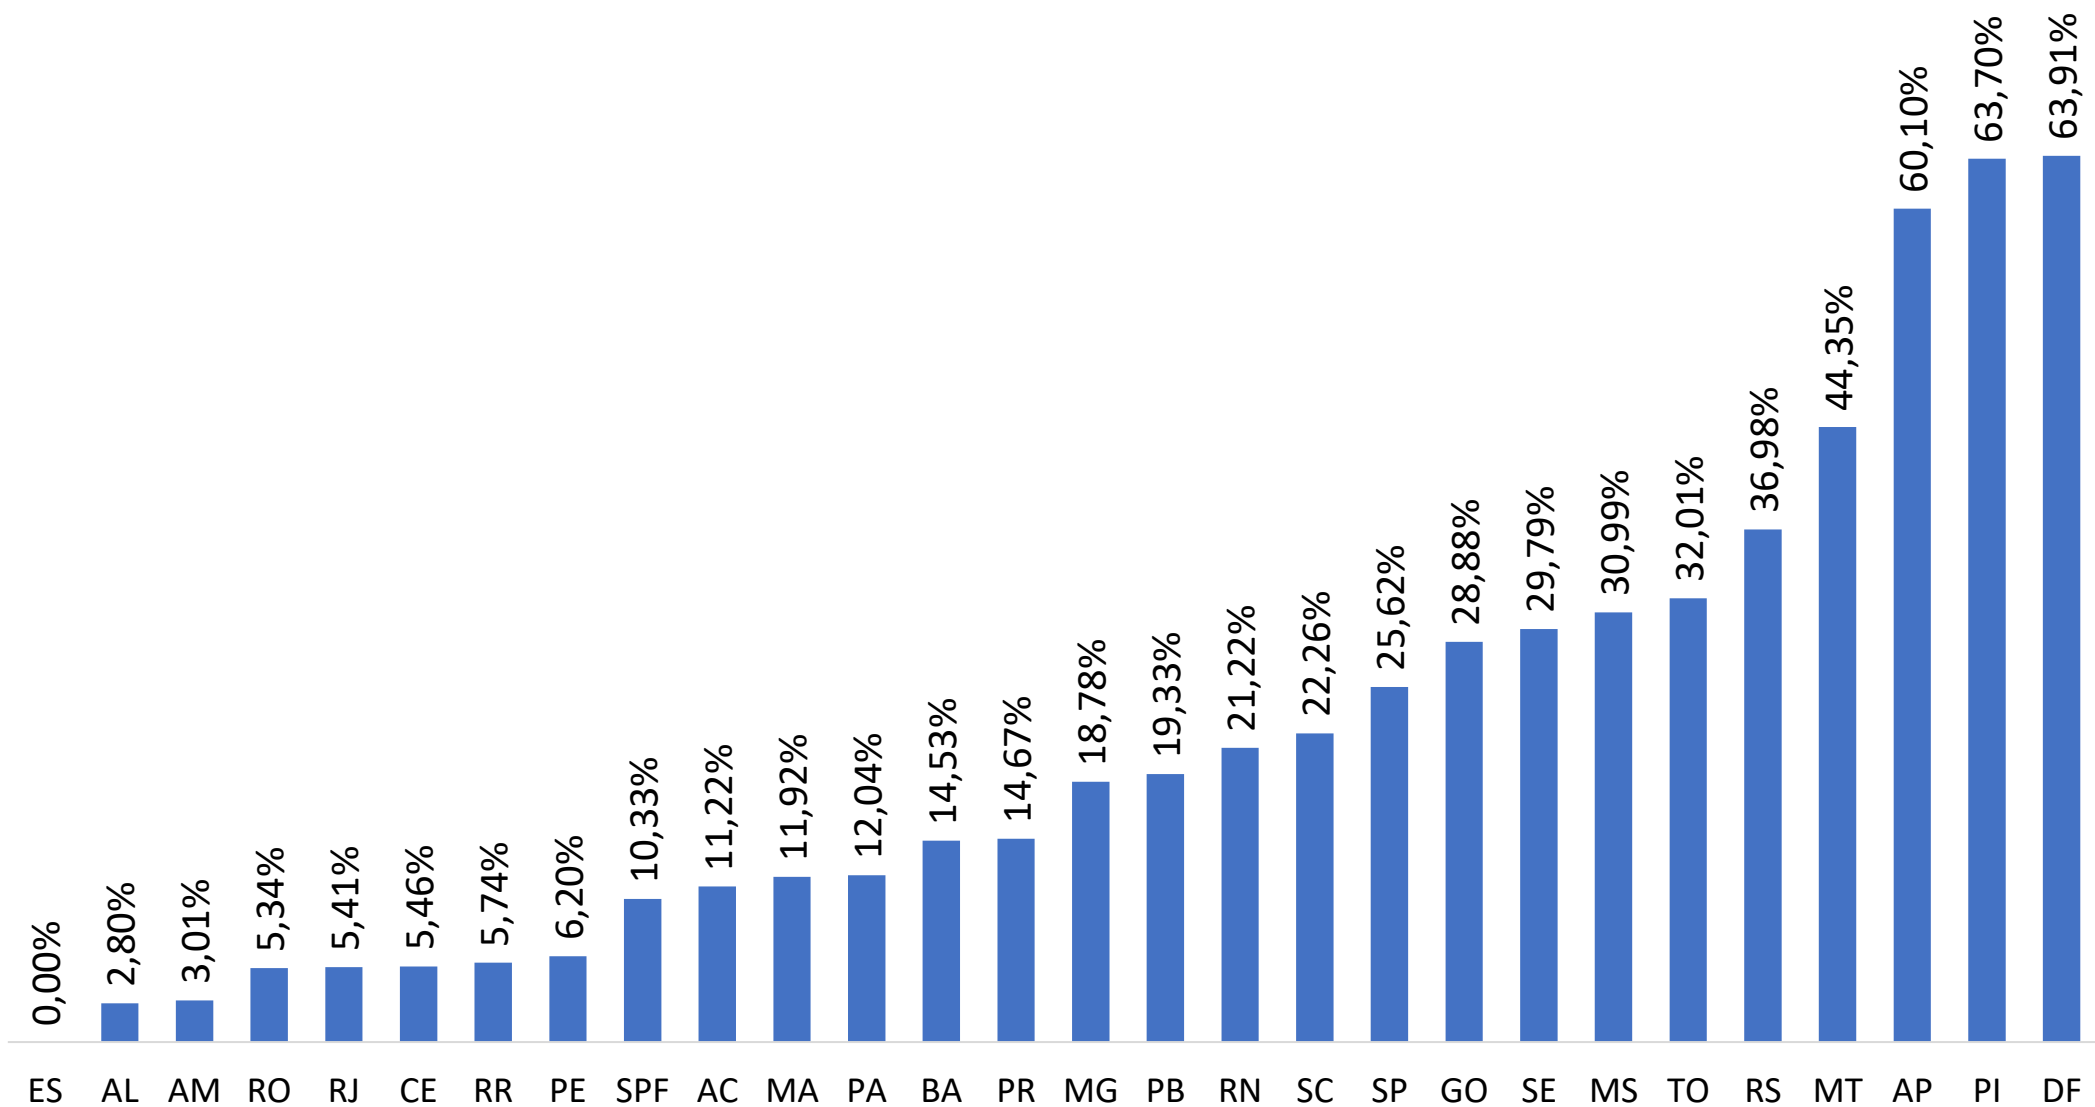

Situação do sistema prisional - Brasil

População prisional: 678.506

Indicadores do sistema prisional do Brasil

- Taxa de infecção = $\frac{\text{n}^\circ \text{ de infectados}}{\text{n}^\circ \text{ de pessoas}} \times 100$
- Taxa de letalidade = $\frac{\text{n}^\circ \text{ de óbitos}}{\text{n}^\circ \text{ de infectados}} \times 100$
- Taxa de mortalidade = $\frac{\text{n}^\circ \text{ de óbitos}}{\text{n}^\circ \text{ de pessoas}} \times 1000$

Evolução da Covid – 19 nos Presos

Evolução de um período para outro da Covid – 19

Comparativo da evolução da Covid-19

Testagem nos presos

Testagem

Representação dos presos testados

Comparativo – Infectados x Testagem

■ Presos confirmados ■ Testagem nos presos

Testes distribuídos pelo Depen - (121.775)

Comparativo da testagem

■ Representação dos presos testados
(Dados do dia 13/11/2020)

■ Representação da população testada
(Dados do dia 17/10/2020)