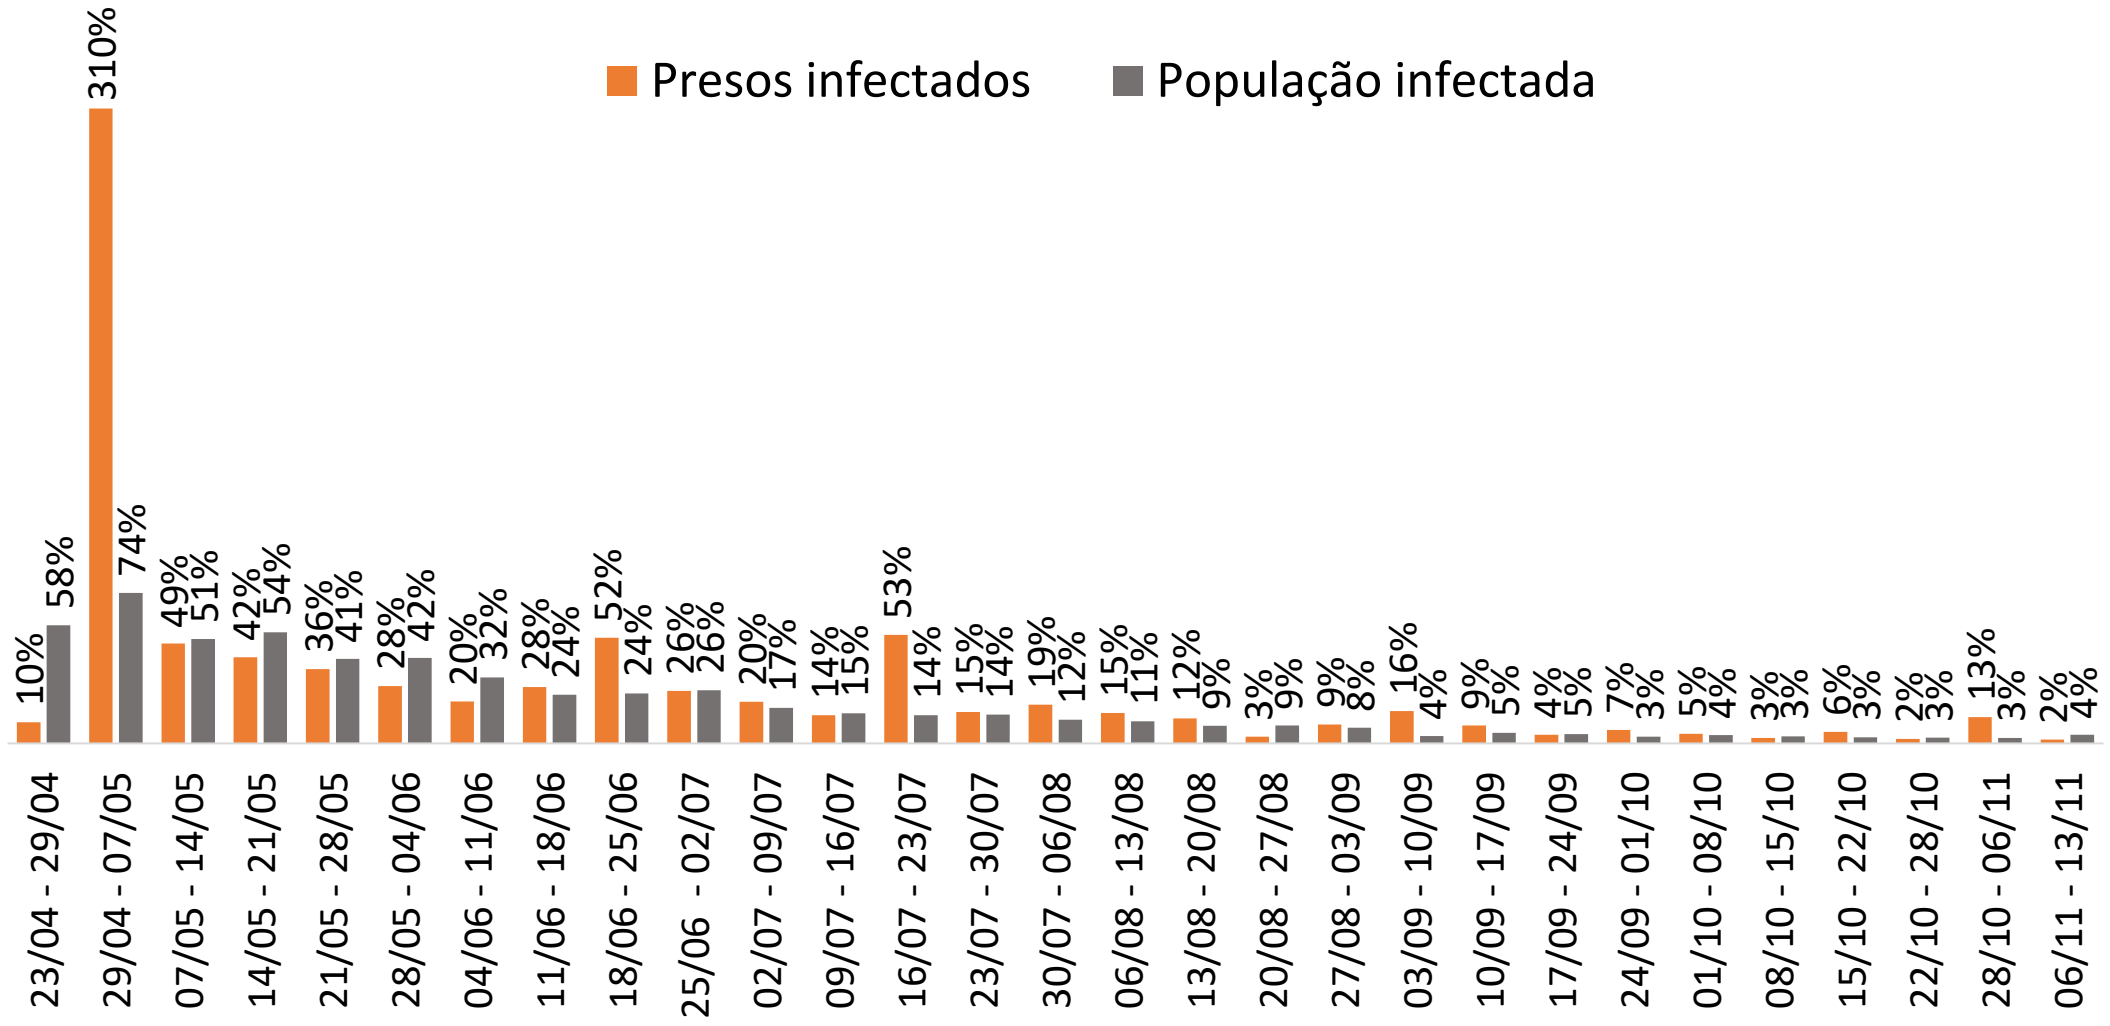

Situação do sistema prisional - Brasil

População prisional: 678.506

Indicadores do sistema prisional do Brasil

- Taxa de infecção = $\frac{\text{n}^\circ \text{ de infectados}}{\text{n}^\circ \text{ de pessoas}} \times 100$
- Taxa de letalidade = $\frac{\text{n}^\circ \text{ de óbitos}}{\text{n}^\circ \text{ de infectados}} \times 100$
- Taxa de mortalidade = $\frac{\text{n}^\circ \text{ de óbitos}}{\text{n}^\circ \text{ de pessoas}} \times 1000$

Indicadores do sistema prisional do Brasil

Presos Infectados pela Covid-19 nos Estados

Presos Infectados pela Covid-19 nas Regiões

Taxa de Infecção nos presos pela Covid-19 nas UFs

Taxa de Infecção nos presos pela Covid-19 nas Regiões

Evolução da Covid – 19 nos Presos

Evolução de um período para outro da Covid – 19

Comparativo da evolução da Covid-19

Testagem nos presos

Testagem

Representação dos presos testados

Comparativo – Infectados x Testagem