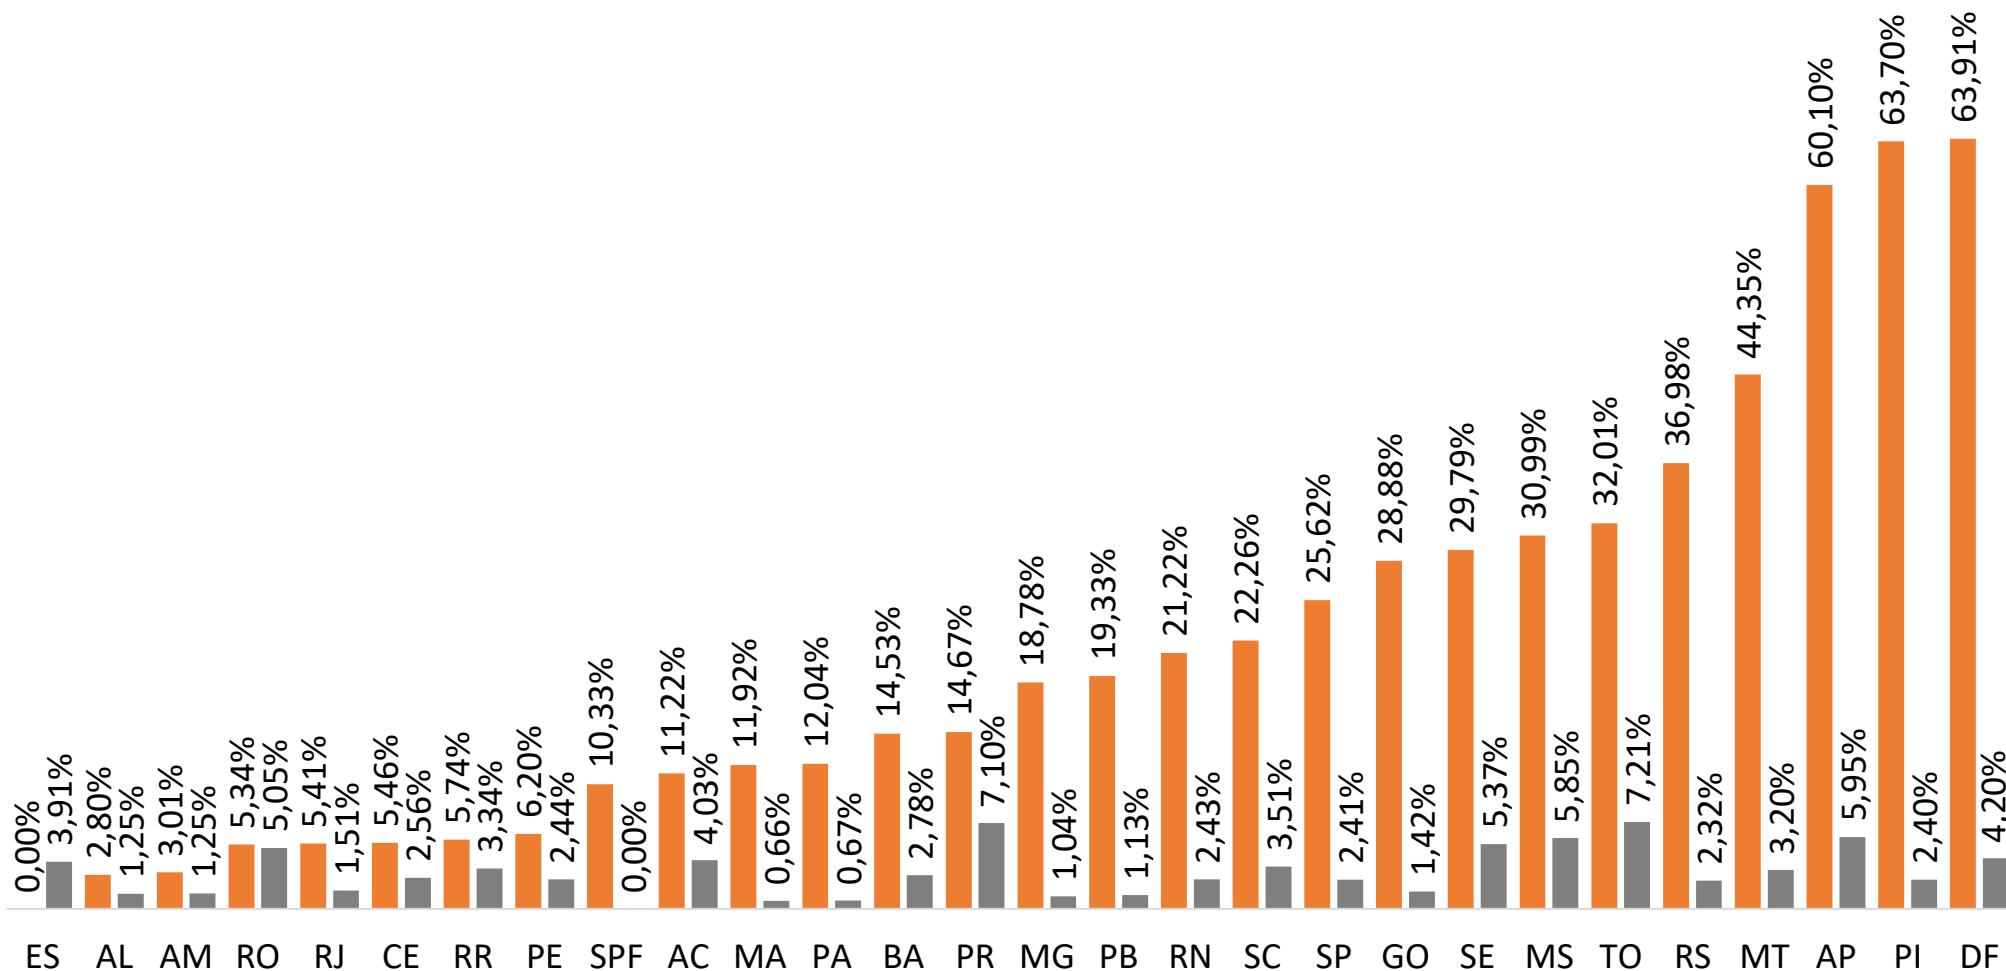

■ Presos confirmados ■ Testagem nos presos

Testes distribuídos pelo Depen - (121.775)

Comparativo da testagem

■ Representação dos presos testados
(Dados do dia 13/11/2020)

■ Representação da população testada
(Dados do dia 17/10/2020)