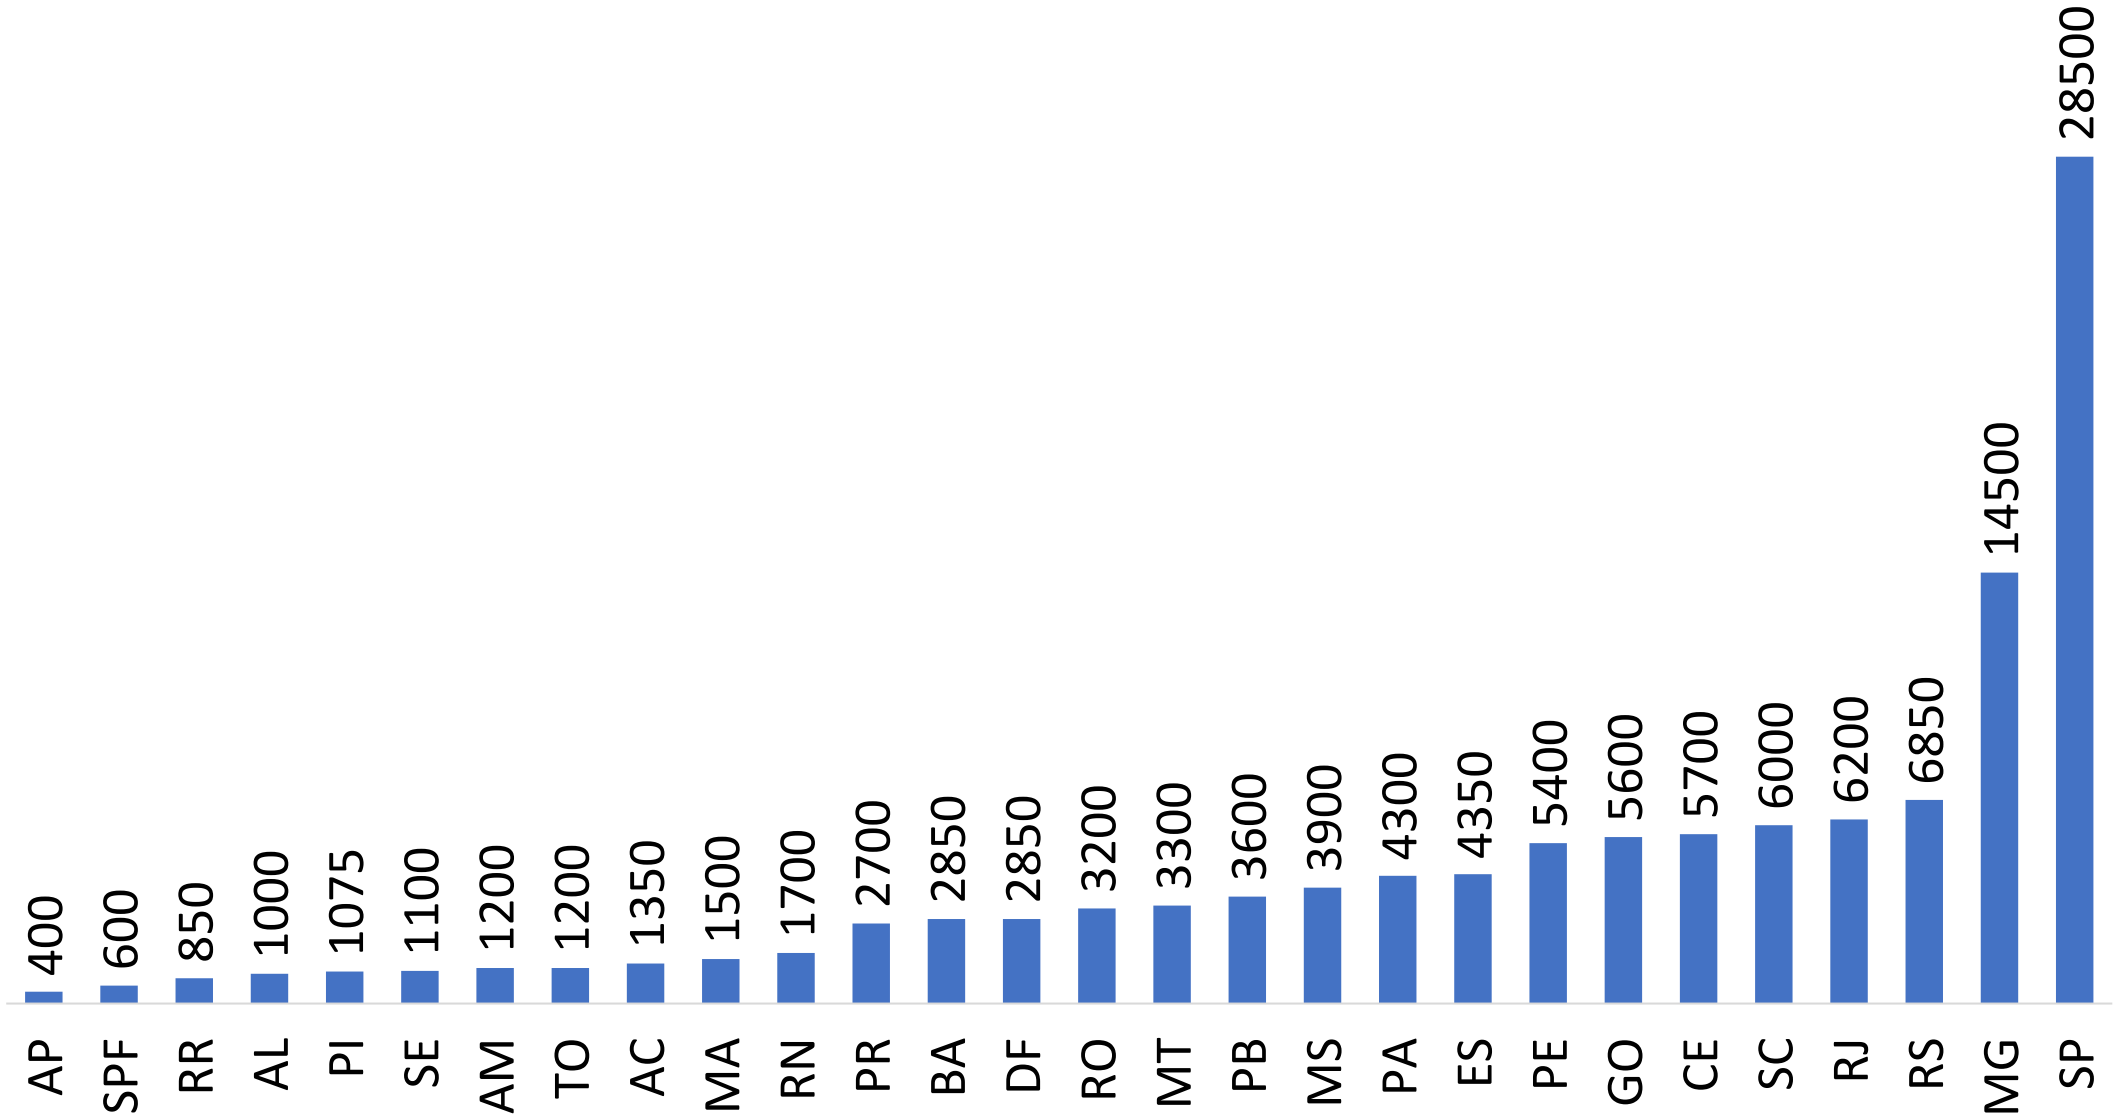

Testes distribuídos pelo Depen - (121.775)