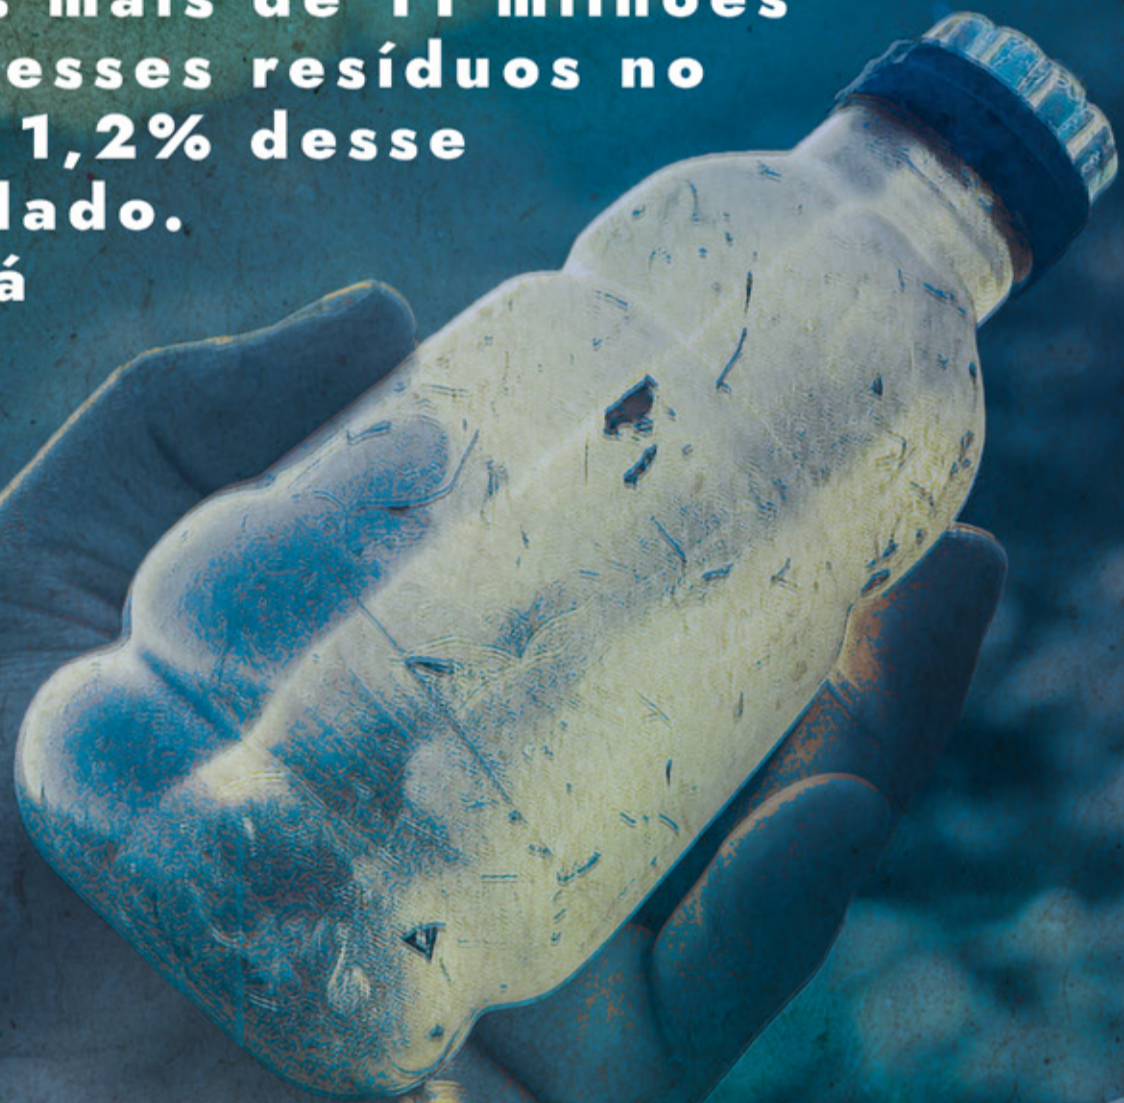

Adote uma garrafa

VOCÊ SABIA?

O Brasil é o quarto maior gerador de lixo plástico do planeta. Por ano, são produzidas mais de 11 milhões de toneladas desses resíduos no país, e apenas 1,2% desse volume é reciclado.

A mudança está em suas mãos!