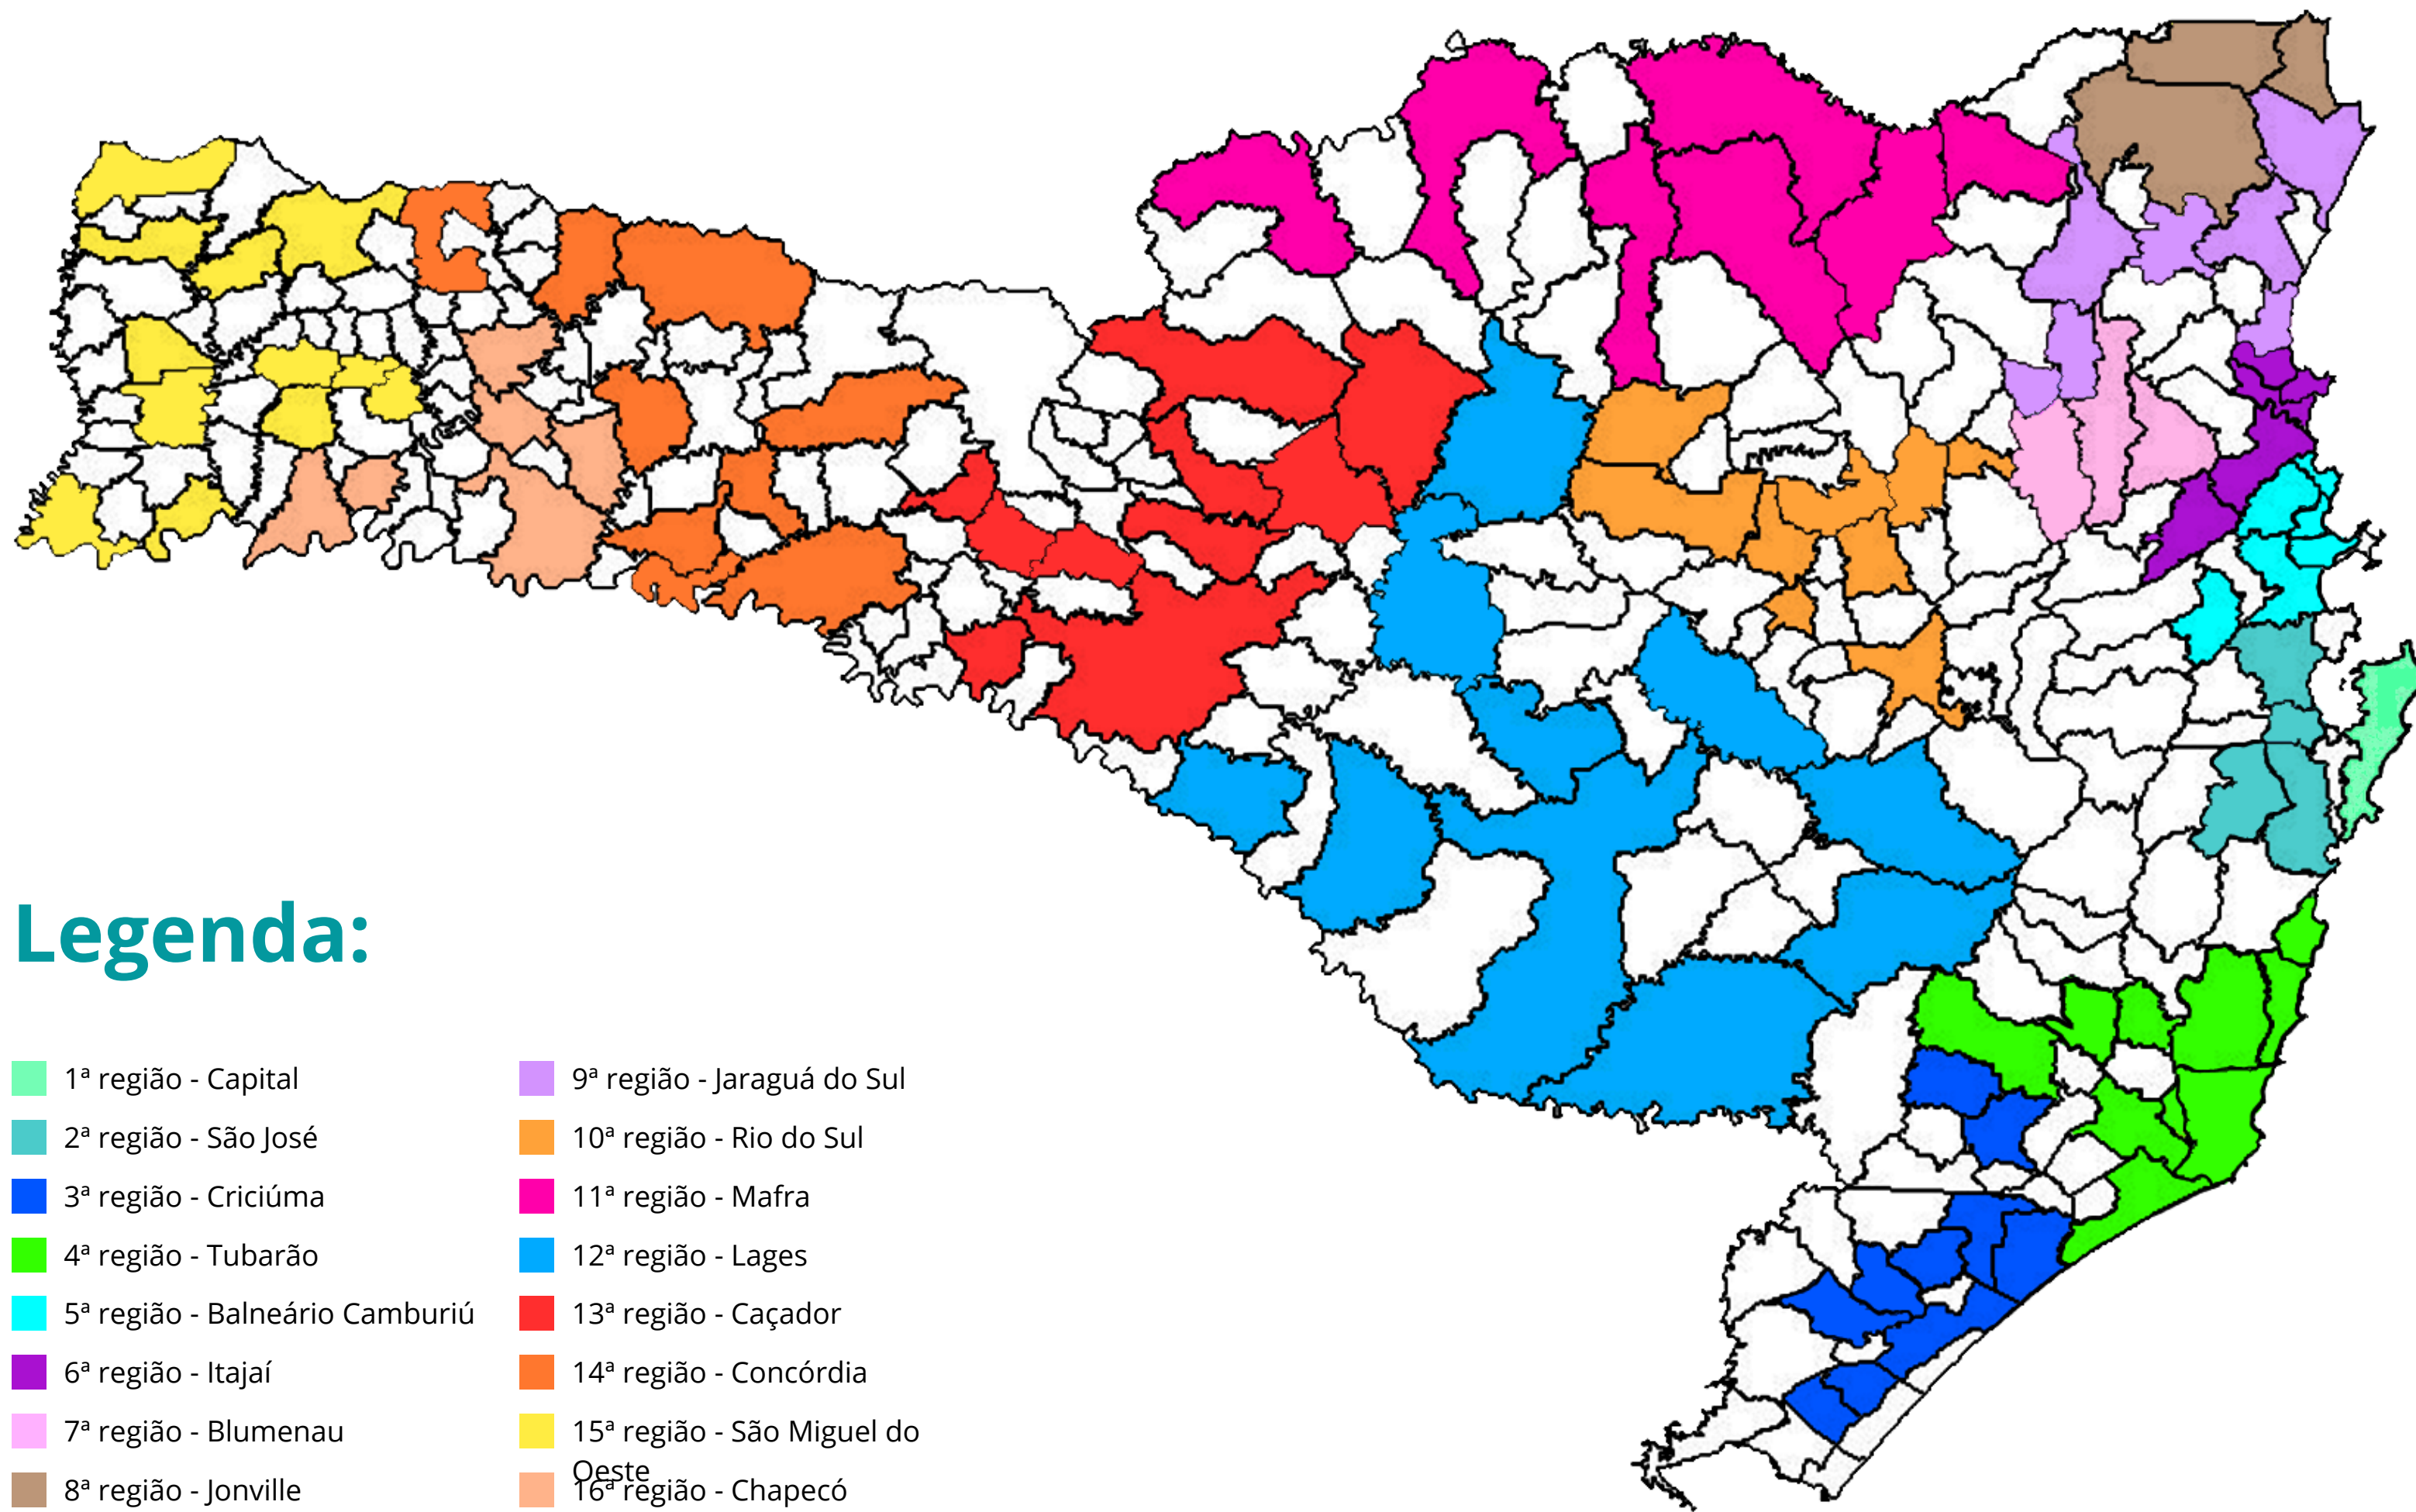

A map of the state of Santa Catarina, Brazil, with its territory divided into numerous small, irregularly shaped regions. The map is rendered in a light blue color against a dark blue background. The text is overlaid on the bottom left portion of the map.

Divisão Regiões Plantão Judiciário TJSC

Legenda:

- | | |
|---|---|
| ■ 1ª região - Capital | ■ 9ª região - Jaraguá do Sul |
| ■ 2ª região - São José | ■ 10ª região - Rio do Sul |
| ■ 3ª região - Criciúma | ■ 11ª região - Mafra |
| ■ 4ª região - Tubarão | ■ 12ª região - Lages |
| ■ 5ª região - Balneário Camburiú | ■ 13ª região - Caçador |
| ■ 6ª região - Itajaí | ■ 14ª região - Concórdia |
| ■ 7ª região - Blumenau | ■ 15ª região - São Miguel do Oeste |
| ■ 8ª região - Jonville | ■ 16ª região - Chapecó |

4ª região - Tubarão

1. Garopaba
2. Imaruí
3. Imbituba
4. Laguna
5. Armazém
6. Braço do Norte
7. Capivari de Baixo
8. Jaguaruna
9. Tubarão
10. Orleans

Divisão das regiões

5ª região - Balneário Camburiú

1. Balneário Camboriú
2. Camboriú
3. Itapema
4. Porto Belo
5. São João Batista
6. Tijucas

15ª região - São Miguel do Oeste

1. Descanso
2. Itapiranga
3. Mondaí
4. São Miguel do Oeste
5. Anchieta Campo
6. Erê
7. Dionísio Cerqueira
8. São José do Cedro
9. Cunha Porã
10. Maravilha
11. Modelo
12. Pinhalzinho